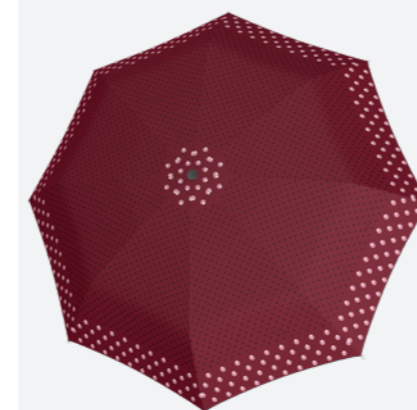

HIT LONG AUTOMATIC TWINKLE

77265PT..

steel/fibreglass/black pongee

VE 4 STÜCK/FARBE
PU 4 PIECES/COLOR

FARBVARIANTEN/COLOR VARIANTS

01

02

03