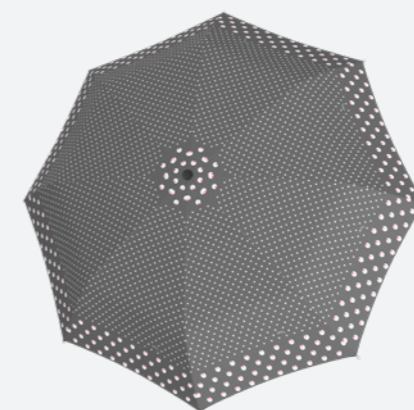

HIT LONG AUTOMATIC TWINKLE

77265PT..

steel/fibreglass/black pongee

VE 4 STÜCK/FARBE
PU 4 PIECES/COLOR

FARBVARIANTEN/COLOR VARIANTS

01

02

03