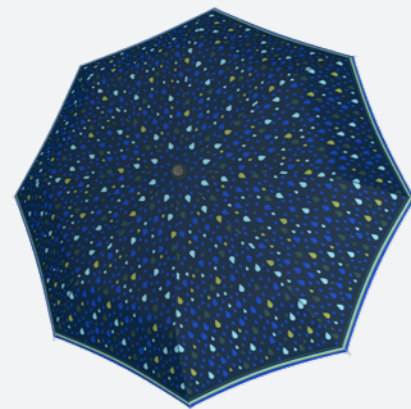

GENTS PRINTED HERREN GEMUSTERT

720767
steel/fibreglass/black pongee

NEW!

TREND STICK AUTOMATIC GEMUSTERT

770767

steel/fibreglass/black pongee

VE 36 STÜCK IM SORTIMENT
PU 36 PIECES IN THE ASSORTMENT

FARBVARIANTEN FARBVARIANTEN/COLOR VARIANTS