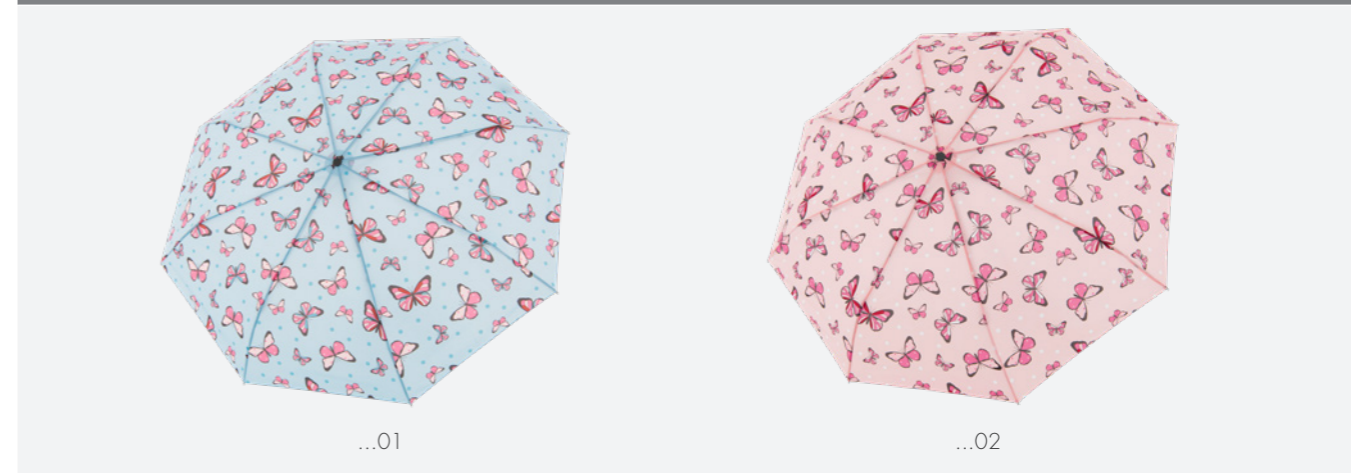

FARBVARIANTEN/COLOR VARIANTS