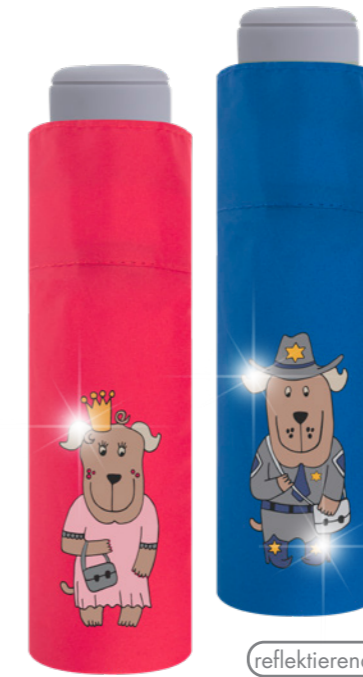

KIDS MAXI DOTS

PRINTED
72680D
fibreglass
polyester

KIDS MINI DOTS

PRINTED
72256D
fibreglass
polyester

VE 12 STÜCK IM SORTIMENT
PU 12 PIECES IN THE ASSORTMENT

FARBVARIANTEN

MINI LIGHT UP

72263R01 REFLEX BLUE
72263R02 REFLEX PINK
72263R03 REFLEX BLACK
fibreglass/alu
pongee

VE 4 STÜCK/FARBE
PU 4 PIECES/COLOR

FARBVARIANTEN

KIDS

72256LP LITTLE PRINCESS
72256CS COOL SHERIFF
fibreglass
polyester

VE 3 STÜCK IM SORTIMENT
PU 3 PIECES IN THE ASSORTMENT

FARBVARIANTEN

**SCHIRM SHOP
UMBRELLA SHOP**