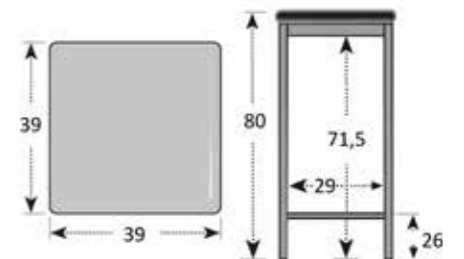

ART. Č.	NÁZEV
266EG441820	BAROVÝ STŮL EXPERT WOOD ANTRACIT
266EG601820	BAROVÁ ŽIDLE EXPERT ANTRACIT