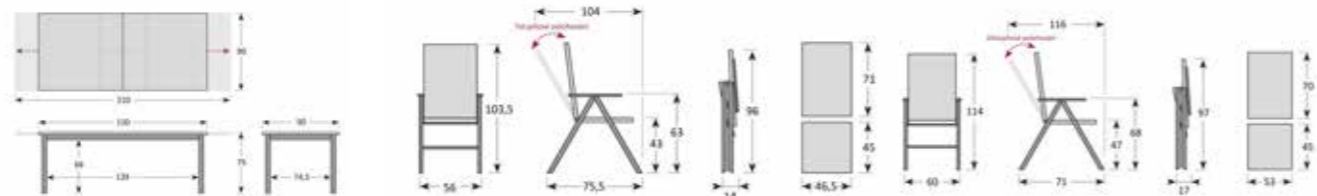

Výplet křesla je z kvalitní umělé textilie v antracitové barvě

Teaková deska stolu

Konstrukce křesla je vyrobena z hliníku s práškovým nástřikem v antracitové barvě

ART. Č.	NÁZEV
266CO111732	CONCEPT STŮL S TEAKOVOU DESKOU 150 x 90
266CO101732	CONCEPT STŮL ROZKLÁDACÍ S TEAKOVOU DESKOU
266CZ011720	CONCEPT TEAK KŘESLO POLOHOVACÍ
259Y02023	YELMO TEAK KŘESLO POLOHOVACÍ