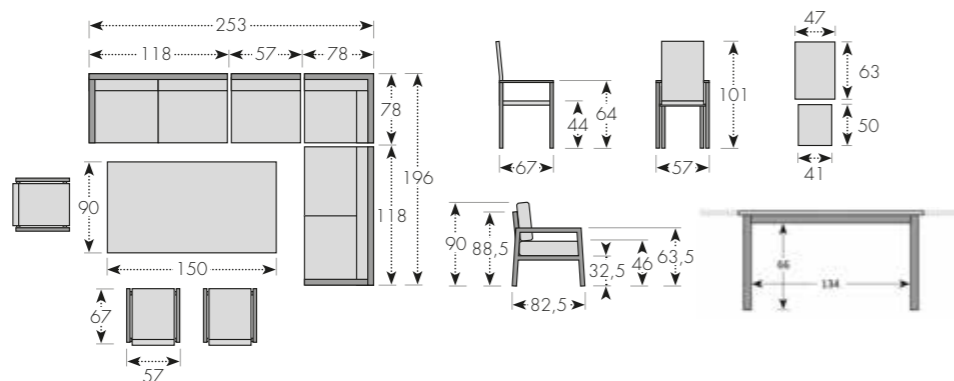

ART. Č.	NÁZEV
266EX821020	EXPERT POHOVKA
266EX061020	EXPERT STOHOVACÍ KŘESLO
266EX101820	EXPERT STŮL ROZKLÁDACÍ 150/210 x 90