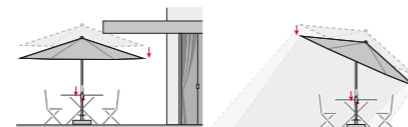

Nastavení výšky o 15 cm