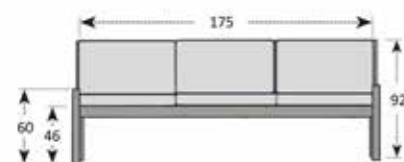

Jednotlivé části setu mají hliníkovou konstrukci s práškovým nástřikem v antracitové barvě

Vysoce kvalitní polstry v šedé barvě se zipem

Moriss stůl

Moriss pohovka

Moriss křeslo

Pro 5 osob

ART. Č.	NÁZEV
266MOR003	MORISS POHOVKA 3SED
266MOR004	MORISS KŘESLO
266MOR005	MORISS STŮL