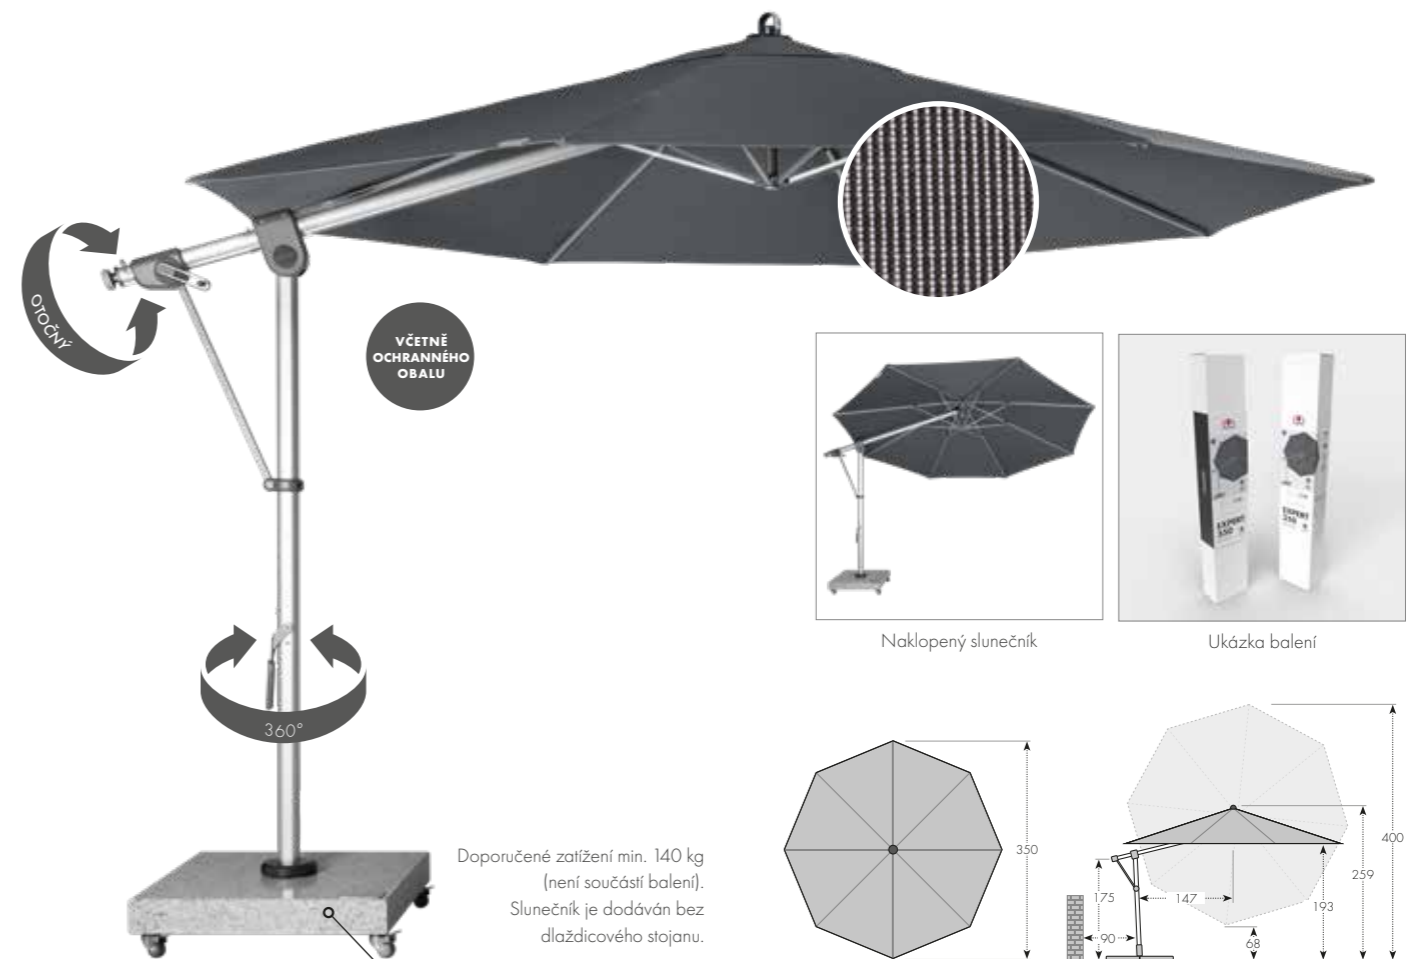

Exkluzivní prezentace slunečníků a příslušenství ve stojanu

VYSOKÁ KVALITA A FUNKČNOST

Vysoce kvalitní produktová řada EXPERT je zaměřena na náročné zákazníky, kteří se spokojí jen s tím nejlepším. Díky klíčkovému otevíracímu systému, funkci automatického naklonění a možnosti výškového nastavení jsou modely slunečníků EXPERT novým standardem.

Pokud jde o inovace a funkce, jsou středové a výkyvné slunečnický EXPERT nepřekonatelné. Klíčkové slunečnický se středovou nohou lze několika snadnými pohyby výškově nastavit až o 30 cm, takže je možné je vždy přizpůsobit aktuální poloze slunce. Stejně inovativní je funkce automatického naklápění. Tvar konstrukce slunečnický a klíčkového mechanismu významně přispívají k modernímu vzhledu. Díky UV 80 SPF (podle standardu 801) nabízejí všechny modely EXPERT nejvyšší možnou ochranu proti UV záření. Multifunkční slunečnický s boční nohou z této série lze otáčet o 360° a oboustranně axiálně naklápět, takže je vždy zajištěna ochrana před slunečnickými paprsky. Stačí jeden pohyb, abychom slunečnický během několika sekund zavřeli. Dlouhodobý a bezproblémový provoz slunečnický zajišťuje nově vyvinuté ovládání pomocí ozubeného řemenu.

SLUNEČNÍKY

EXPERT 350

SLUNEČNÍK S BOČNÍ NOHOU

Tento multifunkční slunečnický lze optimálně přizpůsobit poloze slunce díky jeho schopnosti otáčení o 360° a oboustrannému axiálnímu naklápění střechy. Konstrukce je vyrobena z vysoce jakostního hliníku a všechny díly jsou šroubované. Slunečnický má nově vyvinutý ozubený hnací řemen, ten zajišťuje dlouhotrvající a bezproblémový provoz při otevírání a zavírání slunečnický. Vysoce jakostní potah je snímatelný pro ruční praní a je impregnovaný proti plísni a špíně. Má vysokou stálobarevnost a UV ochranu 80 SPF. Vyrobeno v Evropě.