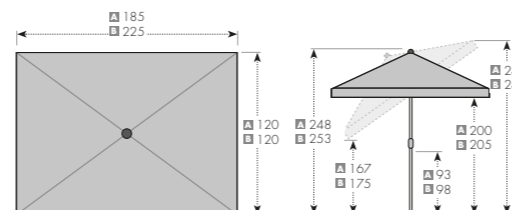

Naklopený slunečník

Art. č.: 484543 + barva

SUNLINE WP 230 x 190 (bez volánu)

SUNLINE WP 185 x 120 | 225 x 120 | 260 x 150

ART. Č.	VELIKOST	Ø TYČE	NÁZEV	VÁHA BALENÍ	VELIKOST BALENÍ
*454574 + barva	A ca 185 x 120 cm/4-díl	27/30 mm	SUNLINE WP 185 x 120 s volánem	ca 3,7 kg	ca 90 x 210 x 1600 mm
*462574 + barva	B ca 225 x 120 cm/4-díl	27/30 mm	SUNLINE WP 225 x 120 s volánem	ca 4,0 kg	ca 60 x 180 x 1560 mm
464543 + barva	C ca 260 x 150 cm/4-díl	27/30 mm	SUNLINE WP 260 x 150 s volánem	ca 4,7 kg	ca 110 x 110 x 1810 mm
*484543 + barva	ca 230 x 190 cm/4-díl	27/30 mm	SUNLINE WP 230 x 190 bez volánu	ca 4,6 kg	ca 110 x 110 x 1810 mm