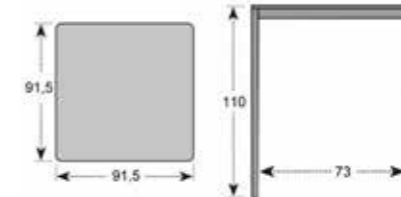

ART. Č.	NÁZEV
266EG441820	BAROVÝ STŮL EXPERT WOOD ANTRACIT
266EG601820	BAROVÁ ŽIDLE EXPERT ANTRACIT