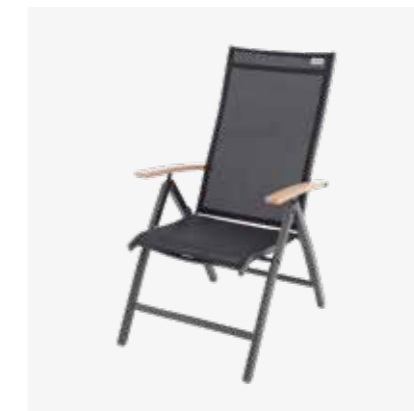

EXPERT WOOD ANTRACIT

Preferujete tóny dřeva, přesto hledáte bezúdržbový nábytek? Expert wood je vkusné řešení pro Vaši zahradu. Práškový nástřik v tónu dřeva na celohliníkové desce stolu a područkách křesel v kombinaci s antracitově zbarvenou konstrukcí dodává soupravě moderní, přirozený vzhled. Celá konstrukce je vyrobena z vysoce kvalitní lehké hliníkové slitiny s odolnou povrchovou úpravou. Stůl nabízíme ve 3 velikostech a je možné jej kombinovat se stohovacími či polohovacími křesly. V této barevné variantě je možné volit i barový stůl a barové židle. Souprava je vhodná také pro užití v gastronomických provozech.

Expert Wood antracit křeslo polohovací