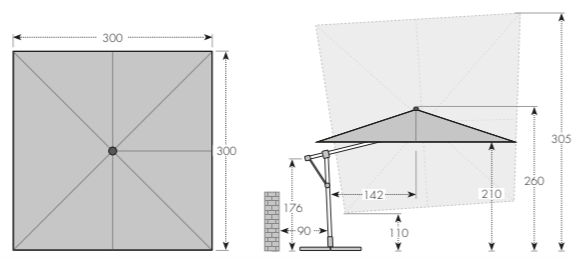

Doporučené zatížení min. 140 kg (není součástí balení). Slunečník je dodáván bez dlaždicového stojanu.

ART. Č.	VELIKOST	Ø TYČE	NÁZEV	VÁHA BALENÍ	VELIKOST BALENÍ
465247 + barva	ca. 300 x 300 cm/8 díl	65 mm	EXPERT 300 x 300 S BOČNÍ NOHOU	ca. 27,1 kg	ca. 295 x 440 x 2600 mm