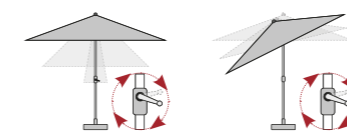

ART. Č.	VELIKOST	Ø TYČE	NÁZEV	VÁHA BALENÍ	VELIKOST BALENÍ
428437 + barva	ca. 280 cm/6 díl	35/38 mm	A ACTIVE 280 s automatickým naklápěním	ca. 6,1 kg	ca. 140 x 140 x 1670 mm
434437 + barva	ca. 320 cm/6 díl	35/38 mm	B ACTIVE 320 s automatickým naklápěním	ca. 6,8 kg	ca. 155 x 140 x 1723 mm

BAREVNÉ VARIANTY

820

827

836

840

846

DOPORUČENÉ PŘÍSLUŠENSTVÍ