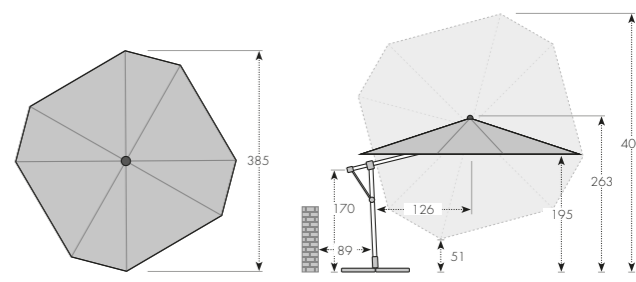

Doporučené zatížení min. 200 kg (dlaždice nejsou součástí balení).

ART. Č.	VELIKOST	Ø TYČE	NÁZEV	VÁHA BALENÍ	VELIKOST BALENÍ
447215*	ca. 400 cm/8 díl	80 mm	PROTECT 400 konstrukce	ca. 38,6 kg	ca. 575 x 270 x 2695 mm
447202 + barva	ca. 400 cm		PROTECT 400 potah	ca. 3,25 kg	ca. 260 x 140 x 520 mm

*Konstrukce včetně dlaždicového stojanu a ochranného obalu