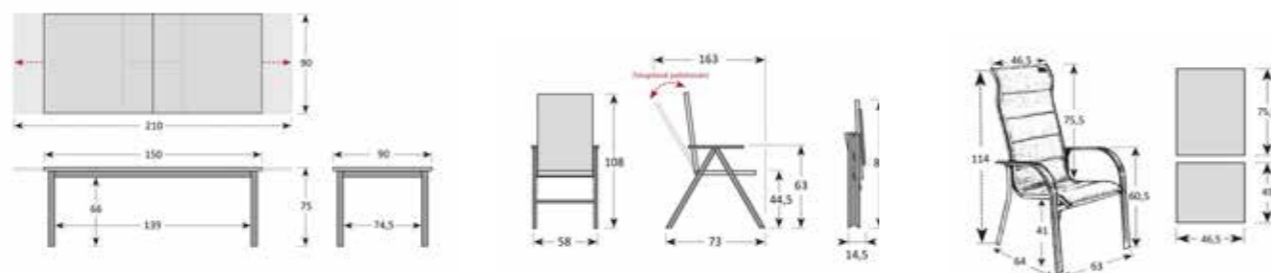

Pro 6 osob

Miami křeslo stohovací

Active křeslo polohovací

Expert stůl rozkládací - díky jednoduchému rozkládacímu systému zvládne stůl rychle rozložit jedna osoba

ART. Č.	NÁZEV
266EX101820	EXPERT STŮL ROZKLÁDACÍ
266MI061032	MIAMI KŘESLO STOHOVACÍ
266AC011019	ACTIVE KŘESLO POLOHOVACÍ ČERNOSTŘÍBRNÉ