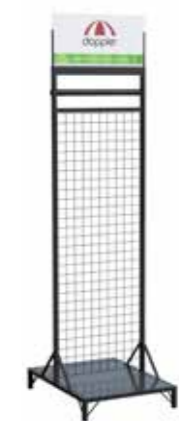

STOJAN NA PŘÍSLUŠENSTVÍ

PRO PŘÍSLUŠENSTVÍ KE SLUNEČNÍKŮM

Stojan, který nabízí z obou stran dostatek prostoru pro různé doplňky ke slunečníkům.

OTOČNÝ STOJAN

ART. Č.	VELIKOST (CM)
86199ZUB60	ca 60 x 61 x 185 cm včetně háčků