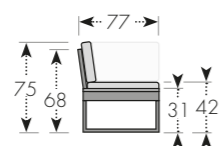

ART. Č.	NÁZEV
266LV311320	LIVORNO SET

Sedák lze polohovat do 5 poloh a vytvořit lehátko s opěrkou