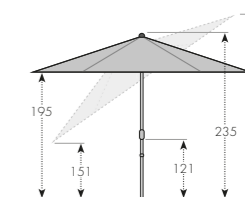

Ideální na balkon

Nakloněný slunečník

Ukázka balení

1 Funkce automatického naklápění

2 Nastavení výšky o 15 cm

ART. Č.	VELIKOST	Ø TYČE	NÁZEV	VÁHA BALENÍ	VELIKOST BALENÍ
404460 + barva	ca. 210 cm/6 díl	35/38 mm	ACTIVE 210 s automatickým naklápěním	ca. 5,1 kg	ca. 135 x 135 x 1540 mm