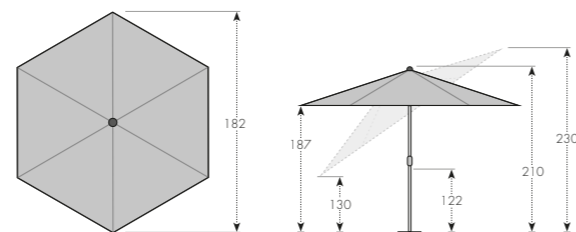

ART. Č.	VELIKOST	Ø TYČE	NÁZEV	VÁHA BALENÍ	VELIKOST BALENÍ
407444 + barva	ca. 180 cm/6 díl	34/37 mm	BASIC LIFT NEO 180	ca. 4,15 kg	ca. 70 x 70 x 1190 mm

BAREVNÉ VARIANTY

WINDPROFI 200

STABILNÍ PLÁŽOVÝ SLUNEČNÍK

Konstrukce slunečniku je vyrobena z oceli, je ošetřena práškovou barvou a je výškově nastavitelná. Vzduchový ventil, sklolaminátové výtuhy a praktická přenosná taška dokonale dotváří tento výrobek. Potah je vyroben z polyesterové tkaniny odolné povětrnostním vlivům s dobrou UV ochranou 50+ SPF.