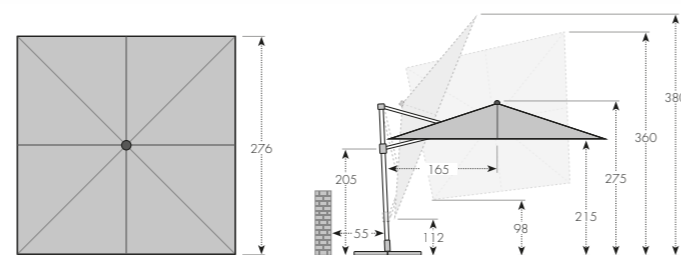

ART. Č.	VELIKOST	Ø TYČE	NÁZEV	VÁHA BALENÍ	VELIKOST BALENÍ
455274 + barva	ca. 280 × 280 cm/8 díl	78/50 mm	DERBY DX 280 × 280 s boční nohou	ca. 26 kg	ca. 2070 × 400 × 200 mm

BAREVNÉ VARIANTY

820

827

840

848

DOPORUČENÉ PŘÍSLUŠENSTVÍ

PLNITELNÉ DLAŽDICE 4-DÍLNÝ SET
35 KG
ART. č.: 85499BP35

ŽULOVÁ DLAŽDICE
25 KG
ART. č.: 85599DPE25

DERBY OCHRANNÝ OBAL
300, 350, 300 × 300
ART. č.: 85399RAV

DERBY DX 210 × 210

HLINÍKOVÝ SLUNEČNÍK S BOČNÍ NOHOU

Slunečník Derby DX 210x210 cm má pevnou hliníkovou konstrukci, je vybaven klikovým mechanismem, a proto je snadno ovladatelný. Slunečník je otočný o 360°, je možné ho naklápět v sedmi pozicích a axiálně natáčet na obě strany. Potah slunečníku je vyroben z polyesterové tkaniny, je vodoodpudivý a má dobrou UV ochranu 50+ SPF.