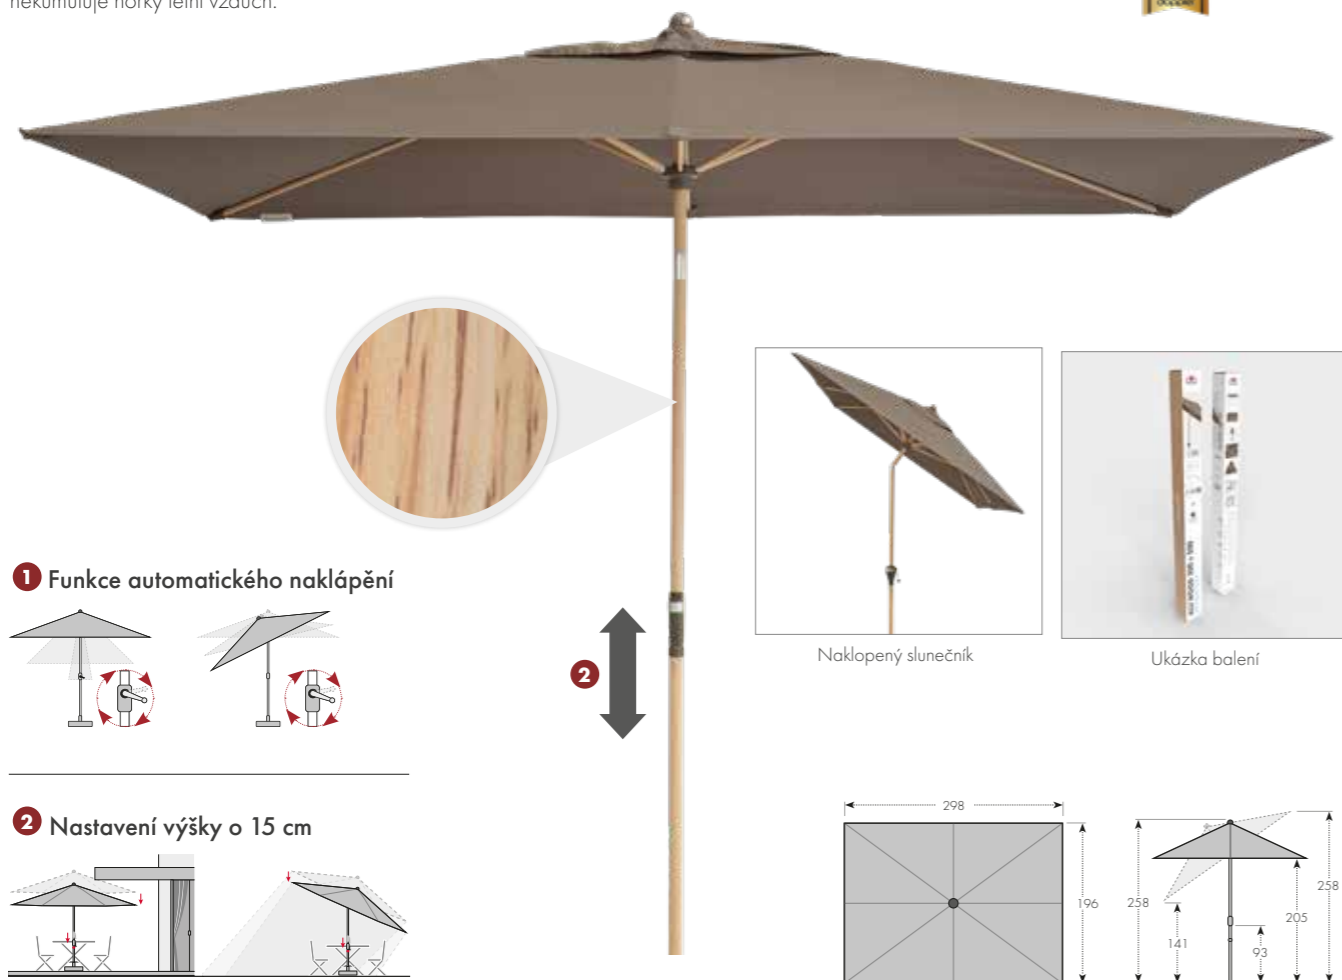

ACTIVE OCHRANNÝ OBAL
400
ART. č.: 85399ACM400

ALU-WOOD 300 x 200

SLUNEČNÍK S AUTOMATICKÝM NAKLÁPĚNÍM

Díky nadčasovému vzhledu v imitaci jasanového dřeva se slunečník hodí téměř na každý balkón, terasu nebo zahradu. Slunečník nabízí uživatelsky přívětivý provoz, obsluha pomocí kliky. Funkce automatického naklápění umožňuje automatické naklopení střechy otáčením kliky. Slunečník má možnost výškového nastavení o 15 cm. Konstrukce slunečníku je vyrobena z vysoce kvalitního hliníku a vřpěry z oceli, což umožňuje dlouhou životnost. Potah má dobrou ochranu proti UV záření 80 SPF. Díky ventilačnímu otvoru ve střeše se pod slunečníkem nekumuluje horký letní vzduch.