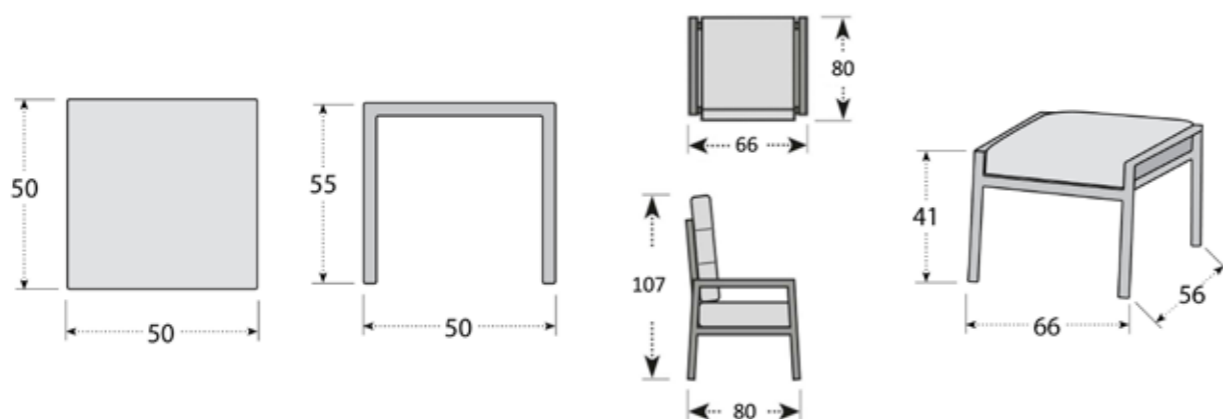

ART. Č.	NÁZEV
MG23-S2-123	SANTINI RELAXAČNÍ SET