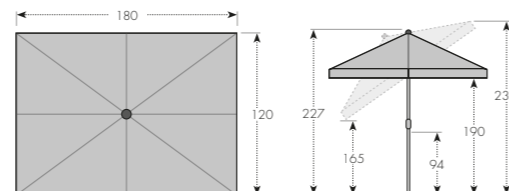

ART. Č.	VELIKOST	Ø TYČE	NÁZEV	VÁHA BALENÍ	VELIKOST BALENÍ
470520 + barva	ca. 180 x 120 cm/4 díl	28/32 mm	ACTIVE 180 x 120	ca. 4,1 kg	ca. 130 x 100 x 1340 mm

* V kombinaci s balkónovou svorkou