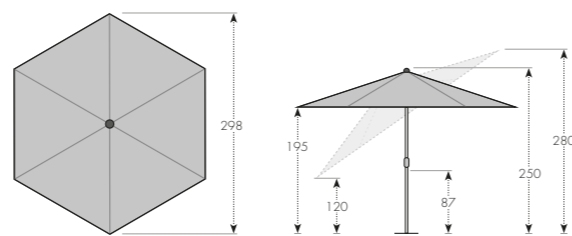

Ramena s LED pásy

Ukázka balení

Funkce automatického naklápění

Nabíječka

Nakloněný slunečník

ART. Č.	VELIKOST	Ø TYČE	NÁZEV	VÁHA BALENÍ	VELIKOST BALENÍ
431450840	ca. 300 cm/6 díl	35/38 mm	ACTIVE 300 LED s automatickým naklápěním	ca. 6,8 kg	ca. 155 x 140 x 1723 mm