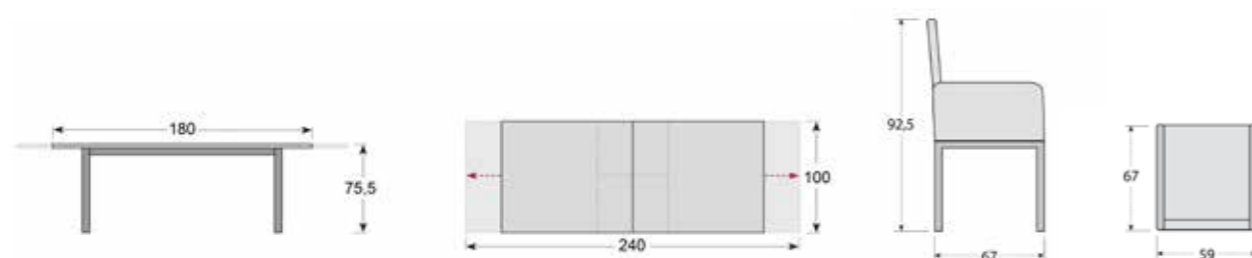

NOVINKA

Důmyslný rozkládací systém

Výplň z rychleschnoucí pěny

 Hliníková konstrukce
v antracitové barvě

Livorno stůl – systém rozkládání jednou rukou

Tombolo – křeslo

Pro 6-8 osob

ART. Č.	NÁZEV
MG22-S2-203	LIVORNO STŮL ROZKLÁDACÍ
MG22-S1-330	TOMBOLO KŘESLO