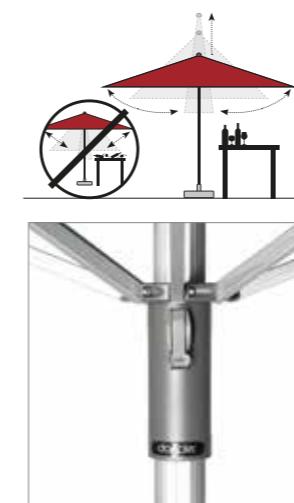

Teleskopický systém

Jednoduchá obsluha

Dodací lhůta 6-8 týdnů

Se vzduchovým ventilem, bez volánu