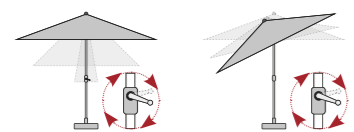

Nabíječka

Nakloněný slunečník