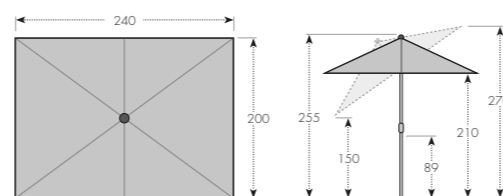

Naklonený slunečník

Nastavení výšky o 15 cm

ART. Č.	VELIKOST	Ø TYČE	NÁZEV	VÁHA BALENÍ	VELIKOST BALENÍ
485444 + barva	ca. 250 x 200 cm/6 díl	34/37 mm	BASIC LIFT NEO 250 x 200	ca. 5,7 kg	ca. 125 x 125 x 1780 mm