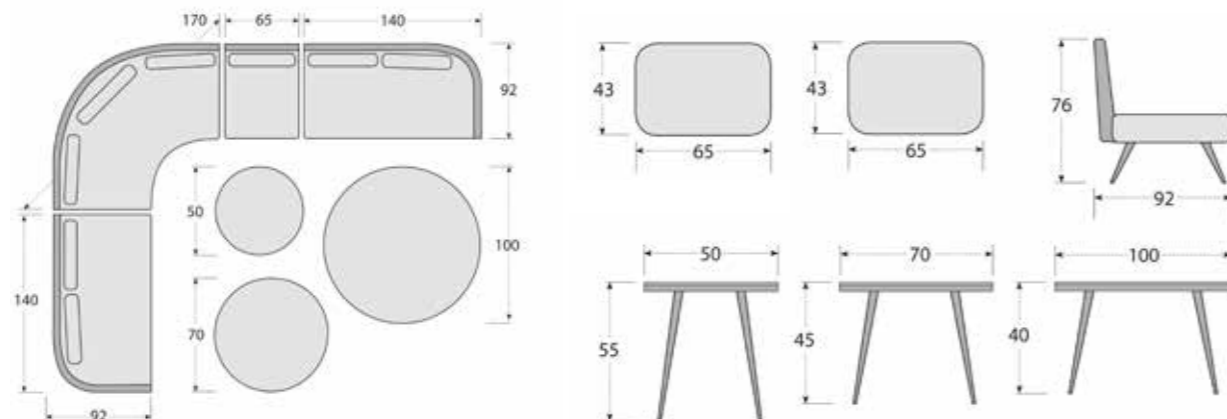

ART. Č.	NÁZEV
MG23-S1-319SETXLA	MELIA SET ANTRACIT
MG23-S1-319SETXLS	MELIA SET ŠEDÁ

**PARIS KŘESLO
S OTOČNOU PODNOŽÍ**

 Art. č.: MG22-S1-310A
 Art. č.: MG22-S1-310S

Rozměry/Váha

 Šířka: ca 58 cm
 Výška: ca 91 cm
 Hloubka: ca 67 cm
 Váha: ca 8 kg