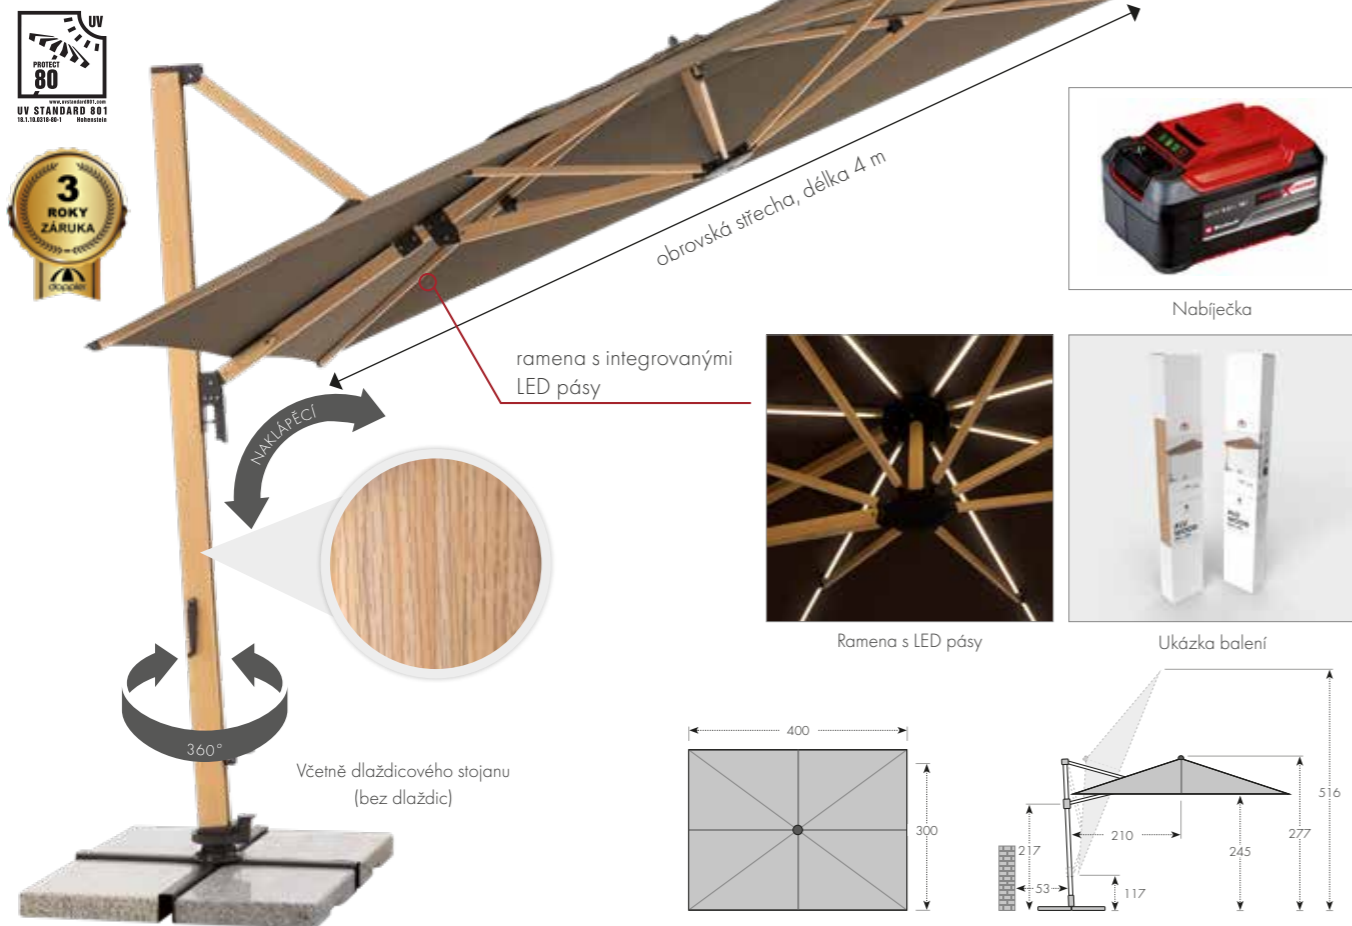

ART. č.: 85399ACPL

ALU-WOOD 400 x 300

SLUNEČNÍK S BOČNÍ NOHOU A LED OSVĚTLENÍM

Větší a robustnější zahradní slunečník u nás opravdu nenajdete. Výjimečná plocha střechy, robustní konstrukce a masivní ocelová ramena, která jsou navíc osazena LED světelnými pásky, u kterých lze nastavit sílu svitu, zaručí absolutní komfort. Slunečník lze otáčet kolem své osy o 360° a střechu lze posunem po hlavní tyči naklopit a fixovat v několika pozicích. Přesto, že je Alu Wood XL takový gigant, jeho obsluha je velmi jednoduchá. Otevírání a zavírání funguje pomocí kliky, otáčení kolem své osy pomocí nášlapného pedálu. Kvalitní potah je ze 100% polyesteru, má velmi dobrou UV ochranu 80 SPF a stálobarevnost 5+. Konstrukce je z hliníku, s nadčasovým designem dřeva.