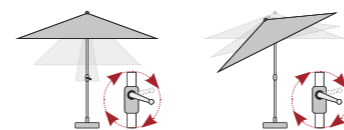

1 Funkce automatického naklopení