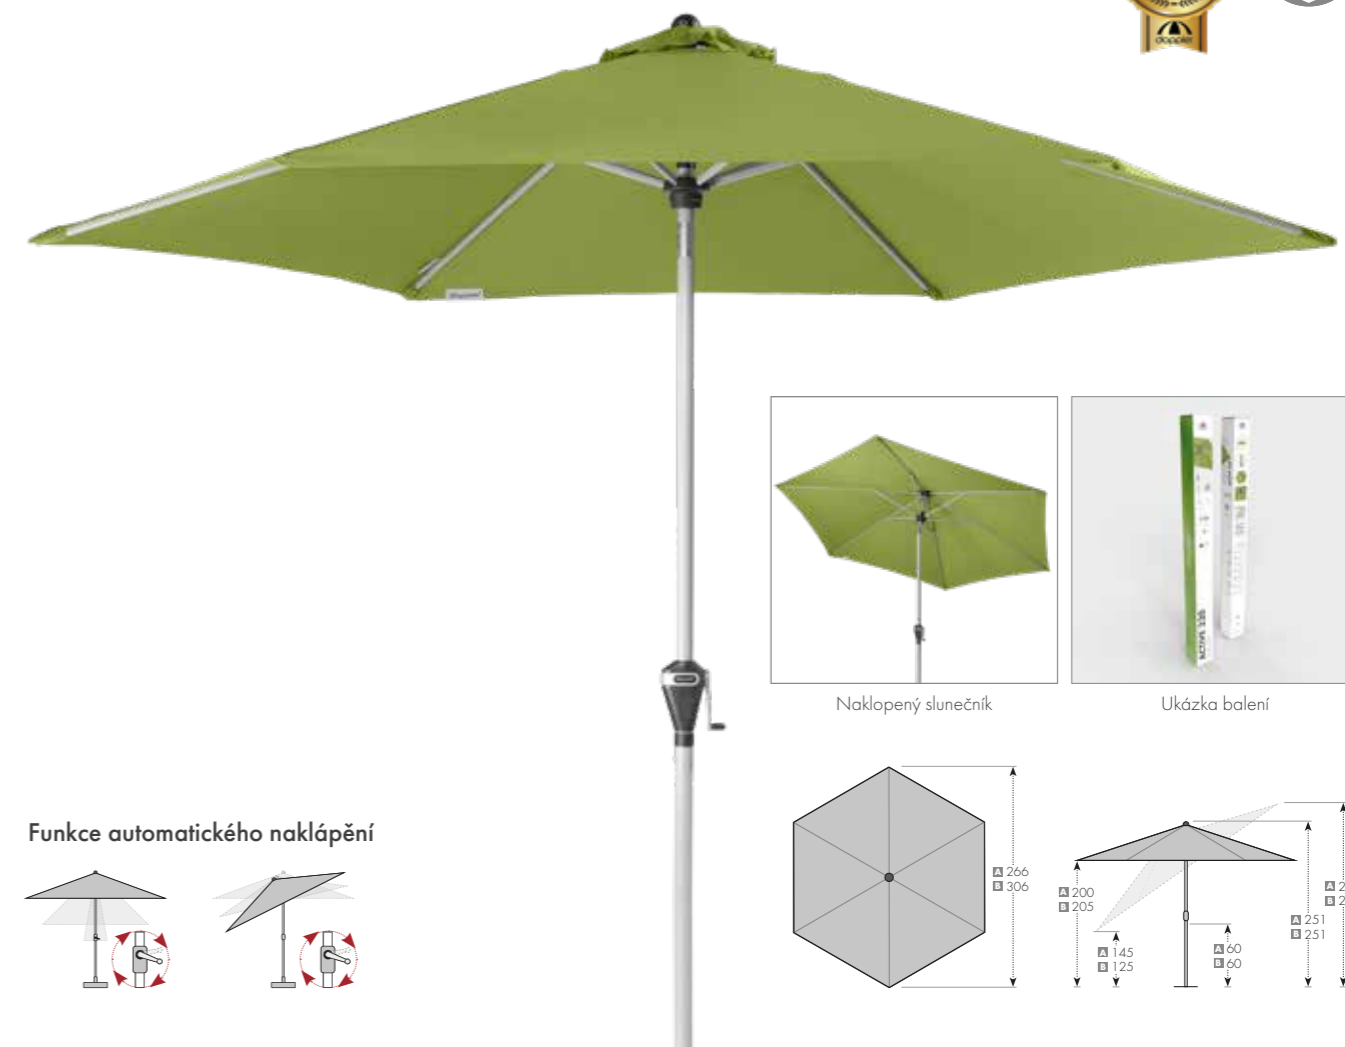

ACTIVE 280|320

KLIČKOVÝ SLUNEČNÍK S AUTOMATICKÝM NAKLÁPĚNÍM

Slunečník má stabilní hliníkovou konstrukci s práškovým nástřikem, která je vybavená klikou pro snadné otevírání a zavírání. Komfortní funkce automatického naklápění umožňuje automatické naklonění střechy pouhým otočením kliky. Vodoodpudivý polyesterový potah je snímatelný a je možné ho prát v ruce. Potah je k dispozici v různých barvách a má vysokou ochranu proti UV záření 50+ SPF, proto nabízí dostatečnou ochranu proti slunci.

Funkce automatického naklápění