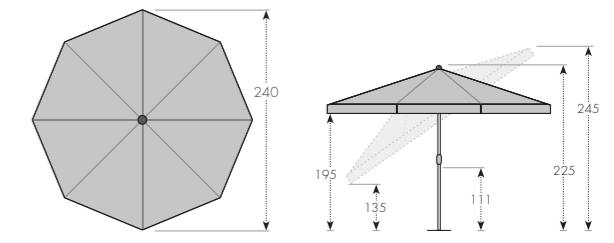

* V kombinaci s balkónovou svorkou

BAREVNÉ VARIANTY

DOPORUČENÉ PŘÍSLUŠENSTVÍ

ACTIVE 200 | 240

SLUNEČNÍK V KLASICKÉM PROVEDENÍ S VOLÁNEM

Slunečník má ocelovou konstrukci a stabilní ramena z U-profilů. Díky výškovému nastavení a dvoustrannému bočnímu naklápění je zajištěno optimální zastínění. Potah je vyroben z kvalitní polyesterové tkaniny s volánem. Má dobrou UV ochranu 50+ SPF.