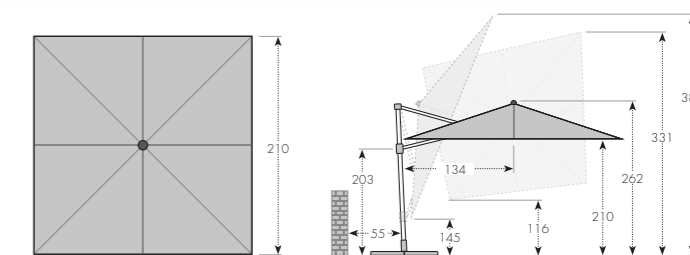

Boční naklopení

Ukázka balení

ART. Č.	VELIKOST	Ø TYČE	NÁZEV	VÁHA BALENÍ	VELIKOST BALENÍ
452274 + barva	ca. 210 × 210 cm/8 díl	78/50 mm	DERBY DX 210 × 210 s boční nohou	ca. 24,3 kg	ca. 1690 × 400 × 200 mm

BAREVNÉ VARIANTY

820

827

840

848

DOPORUČENÉ PŘÍSLUŠENSTVÍ

PLNITELNÉ DLAŽDICE 4-DÍLNÝ SET
35 KG
ART. č.: 85499BP35

ŽULOVÁ DLAŽDICE
25 KG
ART. č.: 85599DPE25

DERBY OCHRANNÝ OBAL
300, 350, 300 × 300
ART. č.: 85399RAV