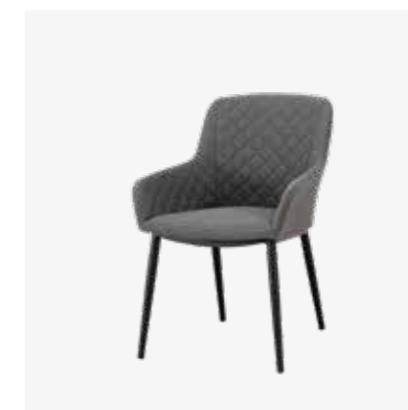

Paris křeslo pevné šedé