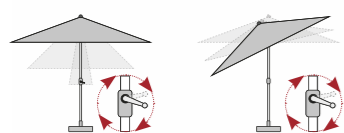

Funkce automatického naklápění

ART. Č.	VELIKOST	Ø TYČE	NÁZEV	VÁHA BALENÍ	VELIKOST BALENÍ
461437 + barva	ca. 200 x 300 cm/6 díl	35/38 mm	ACTIVE 300 x 200 s automatickým naklápěním	ca. 6,8 kg	ca. 150 x 150 x 1920 mm