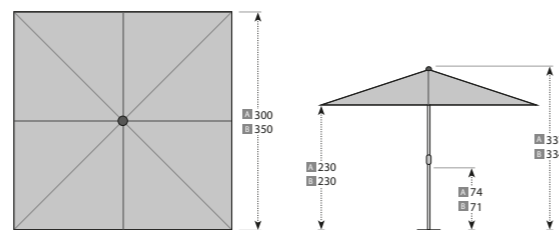

Teleskopický systém

Jednoduchá obsluha

VČETNĚ
OCHRANNÉHO
OBALU

Dodací lhůta 6-8 týdnů

Se vzduchovým ventilem,
bez volánu

ART. Č.	VELIKOST	Ø TYČE	NÁZEV	VÁHA BALENÍ	VELIKOST BALENÍ
62791TEMWVOV+barva A	ca. 300 x 300 cm/8 díl	50 mm	ALU EXPERT 300 x 300 TELESKOP	ca. 18,6 kg	ca. 290 x 250 x 3380 mm
63191TEMWVOV+barva B	ca. 350 x 350 cm/8 díl	50 mm	ALU EXPERT 350 x 350 TELESKOP	ca. 21,1 kg	ca. 280 x 250 x 3400 mm