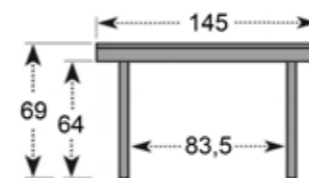

HAWAII

Sestava Hawaii je vhodná pro náročnější uživatele, kteří hledají moderní nábytek pro venkovní užití za každého počasí. Skládá se z prostorné rohové pohovky a stolu s deskou ze sklo-keramiky, které vyniká schopností snášet i teplotní změny. Rohovou pohovku je možné otočit na pravou i levou stranu nebo rozdělit na 2 samostatné pohovky dle Vašich prostorových možností. Sestava má robustní hliníkovou konstrukci, která je nejen pevná a odolná, ale zároveň lehká. Rohová pohovka má polohovací boční opěrky. Největší výhodou sestavy je kvalitní polstrování. Polstry atraktivní, šedé barvy jsou naplněny na mimořádně pohodlných 10 cm a mají výplň z rychleschnoucí pěny. Snímatelné potahy jsou vyrobené z vysoce kvalitní látky LIKA-TEX. Právě kombinace těchto dvou exklusivních materiálů a kvalitní zpracování zaručují celému setu odolnost vůči nepříznivému počasí a dlouhou životnost. Tuto kvalitu podtrhuje náš závazek prodloužené záruky let na uvedené vlastnosti tkaniny LIKA-TEX.

Polstry jsou vyrobeny z kvalitní látky LIKA-TEX®

Na nábytek

Na tkaninu

ART. Č.	NÁZEV
MG22-S1-324OC	HAWAII SET