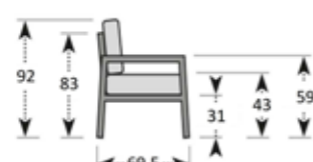

Jednotlivé části setu mají hliníkovou konstrukci s práškovým nástřikem v antracitové barvě

Vysoce kvalitní polstry v šedé barvě se zipem

Moriss stůl

Moriss pohovka

Moriss křeslo

Pro 5 osob

ART. Č.	NÁZEV
266MOR003	MORISS POHOVKA 3SED
266MOR004	MORISS KŘESLO
266MOR005	MORISS STŮL