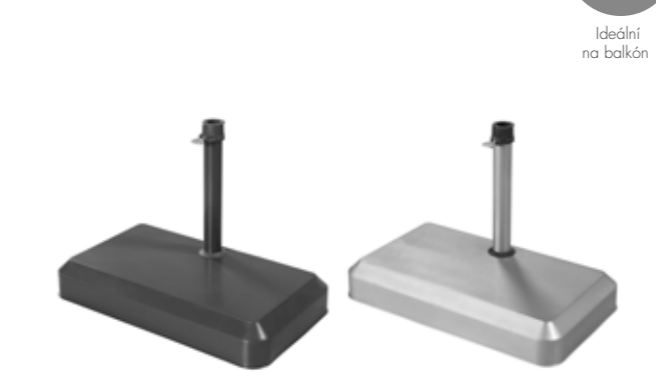

BALKÓNOVÝ BETONOVÝ STOJAN 20 KG

ART. Č.	BARVA	KG	D × Š × V (CM)	Ø TYČE (MM)	Ø SLUNEČNÍKU
85899BAA	ANTRACIT	20	49 × 28 × 7,5	25 – 32	do 200
85899BAS	STŘÍBRNÁ	20	49 × 28 × 7,5	25 – 32	do 200