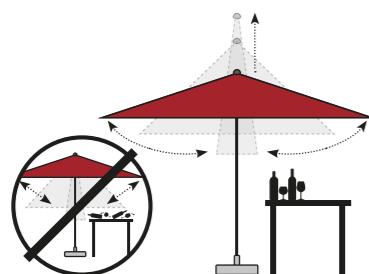

Teleskopický systém pro snadné otevření a zavírání bez posouvání stolů a židlí