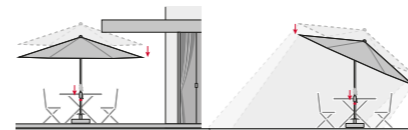

2 Nastavení výšky o 30cm

Naklopený slunečník