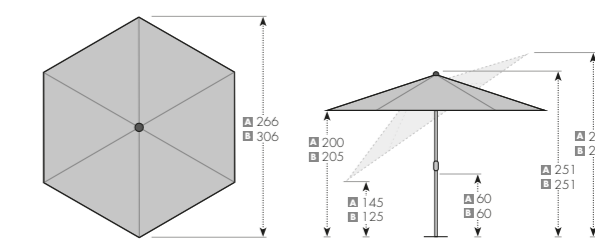

Nakloněný slunečník

Ukázka balení

Funkce automatického naklápění

ART. Č.	VELIKOST	Ø TYČE	NÁZEV	VÁHA BALENÍ	VELIKOST BALENÍ
428437 + barva	ca. 280 cm/6 díl	35/38 mm	A ACTIVE 280 s automatickým naklápěním	ca. 6,1 kg	ca. 140 x 140 x 1670 mm
434437 + barva	ca. 320 cm/6 díl	35/38 mm	B ACTIVE 320 s automatickým naklápěním	ca. 6,8 kg	ca. 155 x 140 x 1723 mm