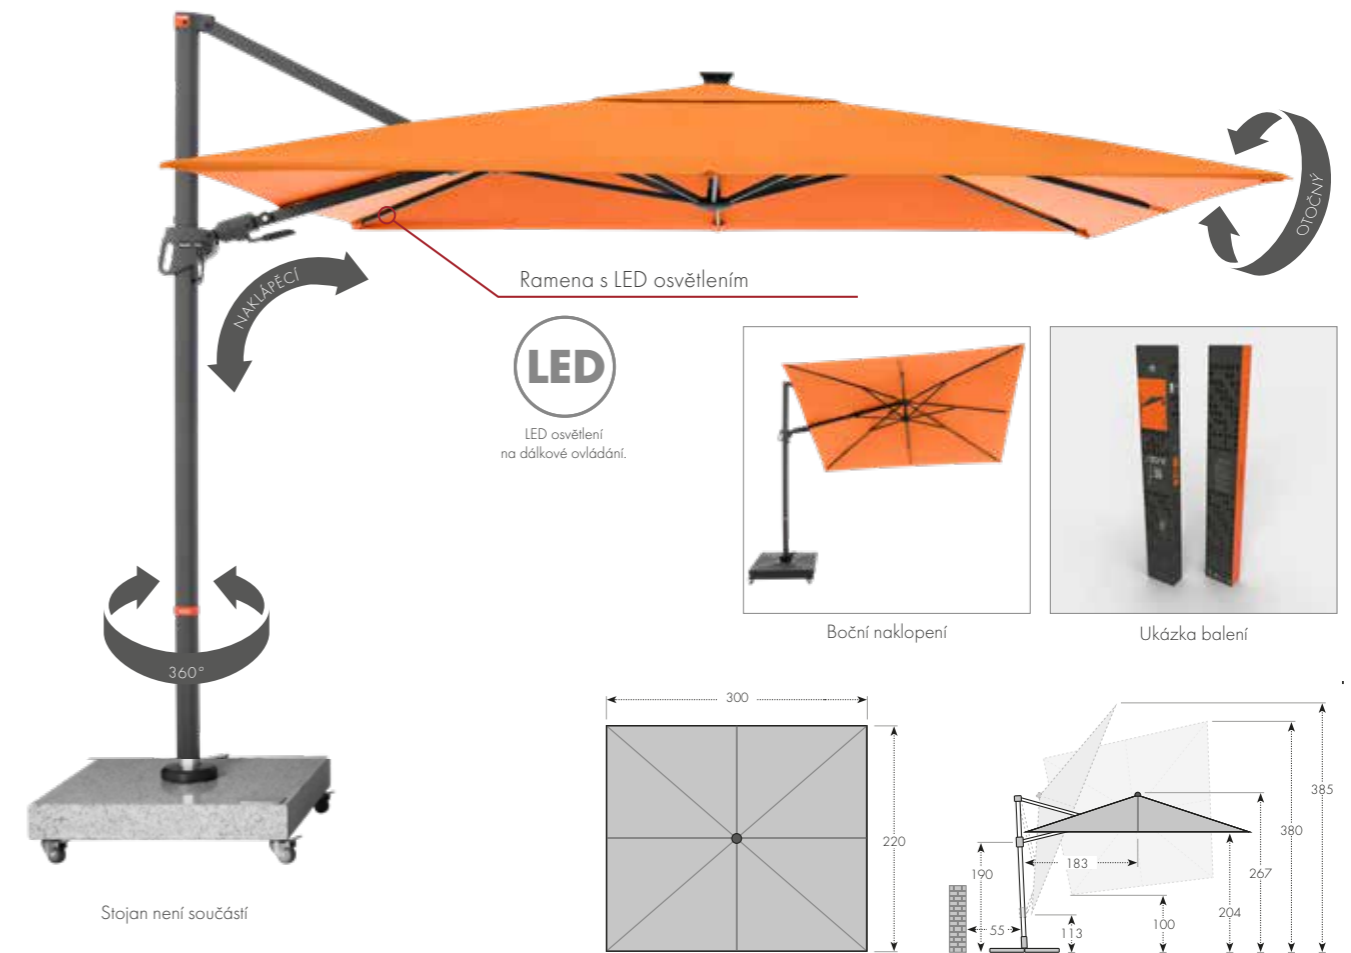

SLUNEČNÍK S BOČNÍ NOHOU A LED OSVĚTLENÍM

Slunečník má stabilní hliníkovou konstrukci a je vybaven klikovým mechanismem pro snadné ovládání. Slunečník je pomocí nožního pedálu otočný o 360°, je možné ho naklápět v sedmi pozicích a axiálně natáčet na obě strany. Slunečník je vybaven LED pásky v ramenech a tím poskytuje příjemné osvětlení i ve tmě. Během dne je dobíjecí baterie nabíjena prostřednictvím solárního panelu v horní části slunečníku.