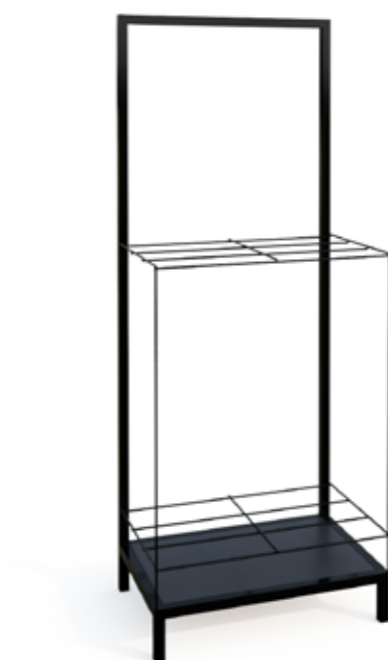

STOJAN PRO BALKÓNOVÉ CLONY / WINDPROFI

ART. Č.	VELIKOST (CM)
86199BALKBL	ca 60 x 40 x 150 cm (prázdný) ca 60 x 40 x 190 (plný) pro 12 kusů BALKÓN, CLON nebo 18 kusů WINDPROFI

GRID RACK

PREZentační STOJAN PRO BALKÓNOVÉ CLONY A SLUNEČNÍKY WINDPROFI

Snadno přemístitelný stojan. Prostorově úsporná prezentace pro naše nejprodávanější malé slunečníky.