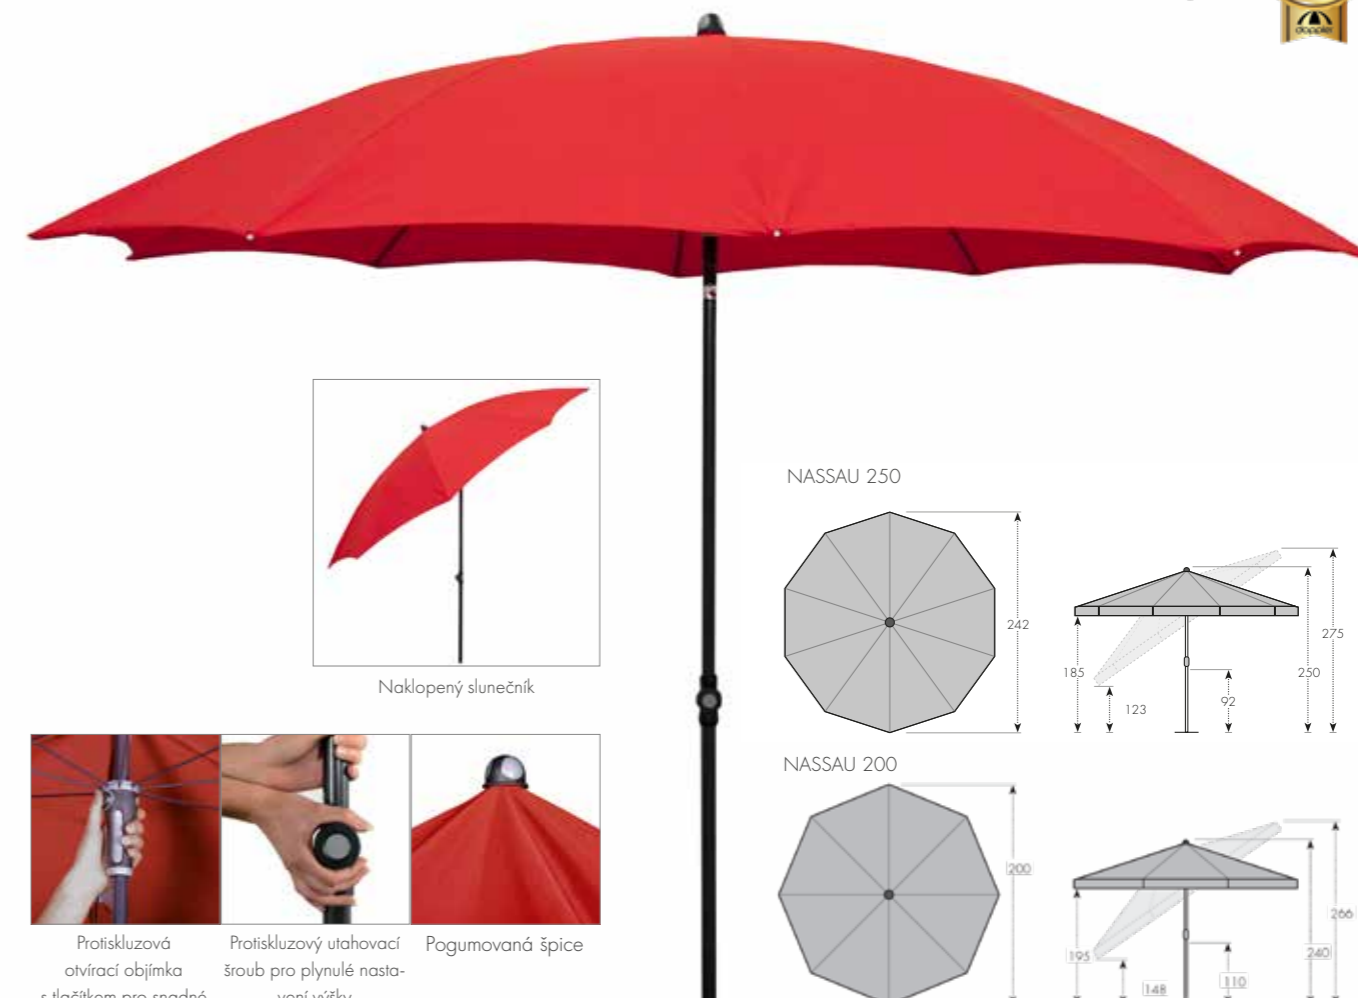

Protiskuzová otviroací objímka s tlačítkem pro snadné otvírání
Protiskuzový utahovací šroub pro plynulé nastavení výšky a bezpečnou fixaci spodní tyče
Pogumovaná špička

ART. Č.	VELIKOST	Ø TYČE	NÁZEV	VÁHA BALENÍ	VELIKOST BALENÍ
61692E + barva	ca 200 cm/8 díl	22/25 mm	NASSAU 200	ca 3,3 kg	ca 180 x 120 x 1380 mm
61892E + barva	ca 250 cm/10 díl	27/30 mm	NASSAU 250	ca 3,9 kg	ca 180 x 150 x 1650 mm

BAREVNÉ VARIANTY

DOPORUČENÉ PŘÍSLUŠENSTVÍ

ŽLOVÝ STOJAN
40 KG
ART. č.: 85897AMT

TRN DO TRÁVY SKLÁDACÍ
ART. č.: 85298UF

ACTIVE OCHRANNÝ OBAL
250
ART. č.: 85399ACM250