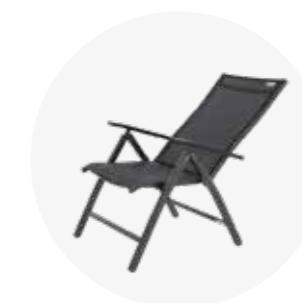

Regulační kolečka pro vyrovnání výšky desky na nerovném povrchu

Žebrovaná deska stolu

7stupňový systém polohování opěrky

Křesla lze stohovat na sebe

EXPERT LOUNGE

Je jedním z posledních trendů moderní zahrady, ideální ke stolování i relaxaci na zahradě. Polstry jsou v provedení se zipem a to zcela řeší jejich bezproblémovou údržbu, protože po vyjmutí výplně lze povlaky jednoduše vyprat. Masivní konstrukce pohovky je vyrobená z hliníku, díky čemuž je nejenom pevná a stabilní, ale zároveň i lehká a snadno přenosná. Pohovku je možné kombinovat s jídelním stolem běžné výšky, který lze doplnit polohovacími nebo stohovacími křesly. Naše varianta kombinací vychází z řady stolů a křesel z ucelené řady Expert.