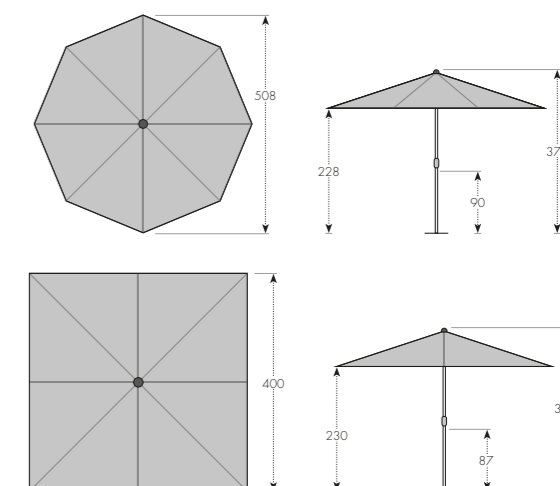

Teleskopický systém

Jednoduchá obsluha

Dodací lhůta 6-8 týdnů

Se vzduchovým ventilem, bez volánu

ART. Č.	VELIKOST	Ø TYČE	NÁZEV	VÁHA BALENÍ	VELIKOST BALENÍ
450701MWOV+barva	ca. 500 cm/8 díl	65 mm	TELESTAR 500 TELESKOP	ca. 26,2 kg	ca. 280 x 260 x 3370 mm
468701MWOV+barva	ca. 400 x 400 cm/8 díl	65 mm	TELESTAR 400 x 400 TELESKOP	ca. 29,75 kg	ca. 390 x 325 x 4010 mm