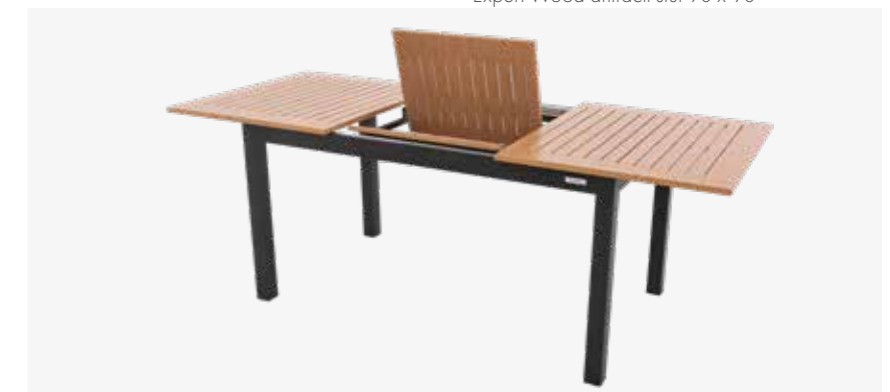

Expert Wood antracit stůl rozkládací - stůl zvládne snadno rozložit jedna osoba

Konstrukce křesla je vyrobena z hliníku s práškovým nástřikem v antracitové barvě

Kvalitní syntetická tkanina je rychleschnoucí a odolná povětrnostním vlivům

Hliníkové područky s nástřikem v dekoru dřeva

Pro 6-8 osob

Pro 6-8 osob v závislosti na velikosti stolu

ART. Č.	NÁZEV
266EH011020	EXPERT POLOHOVACÍ KŘESLO
266EH061020	EXPERT STOHOVACÍ KŘESLO
266EG131820	EXPERT STŮL 90 x 90
266EH101820	A EXPERT STŮL ROZKLÁDACÍ 150/210 x 90
266EH341820	B EXPERT STŮL ROZKLÁDACÍ 220/280 x 100