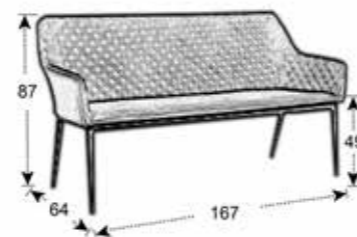

Hliníková konstrukce potažená kvalitní látkou LIKA-TEX.

Na nábytek

Na tkaninu

ART. Č.	NÁZEV
MG22-S1-347A	PARIS KŘESLO POLOHOVACÍ ANTRACIT
MG22-S1-347S	PARIS KŘESLO POLOHOVACÍ ŠEDÉ
MG22-S1-312A	PARIS POHOVKA ANTRACIT
MG22-S1-312S	PARIS POHOVKA ŠEDÁ
MG21-S2-104	PRATO STŮL