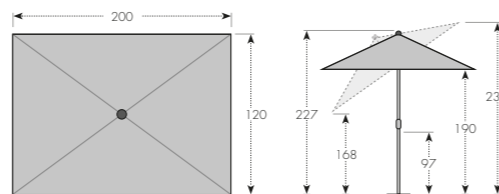

Nakloněný slunečník

Art. č. 86199ACRE
Kartónový stojan
Pro 12 slunečníků 200 x 120

Rozměr stojanu
Ca. 60 x 40 x 160 cm (D x Š x V)

ART. Č.	VELIKOST	Ø TYČE	NÁZEV	VÁHA BALENÍ	VELIKOST BALENÍ
473586 + barva	ca. 200 x 120 cm/4 díl	28/32 mm	ACTIVE 200 x 120 GREEN EDITION	ca. 4,0 kg	ca. 1360 x 180 x 230 mm