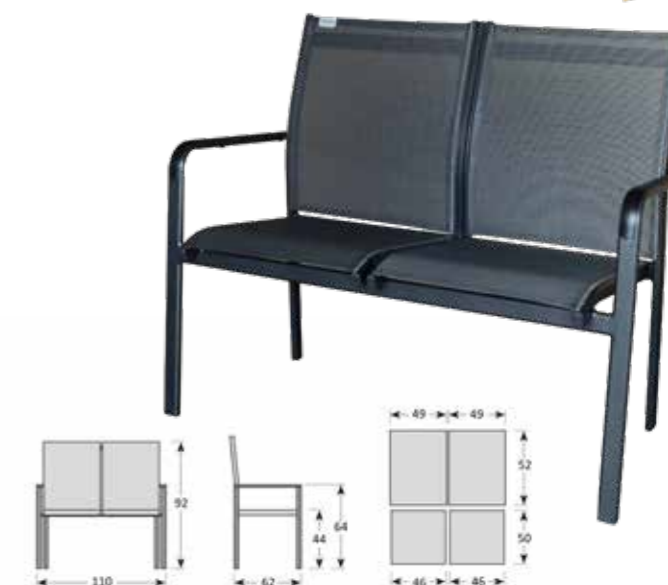

Ve složeném stavu šetří místo