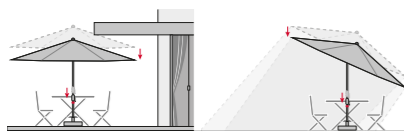

2 Nastavení výšky o 15 cm