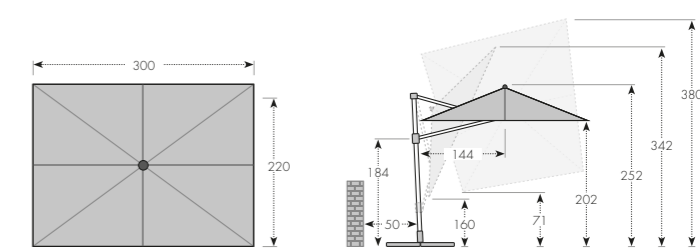

Boční naklopení

Ukázka balení

ART. Č.	VELIKOST	Ø TYČE	NÁZEV	VÁHA BALENÍ	VELIKOST BALENÍ
451268 + barva	ca. 220 × 300 cm/8 díl	78/50 mm	ALU-WOOD 220 × 300 s boční nohou	ca. 23,8 kg	ca. 400 × 190 × 2580 mm

BAREVNÉ VARIANTY

820 846 840

DOPORUČENÉ PŘÍSLUŠENSTVÍ

ŽULOVÁ DLAŽDICE
25 KG

ART. č.: 85599DPE25

PLNITELNÉ DLAŽDICE
35 KG

ART. č.: 85499BP35

ACTIVE OCHRANNÝ OBAL
350, 300 × 300

ART. č.: 85399ACPL