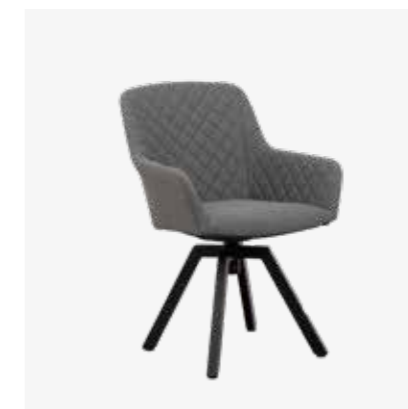

Paris křeslo s otočnou podnoží šedé