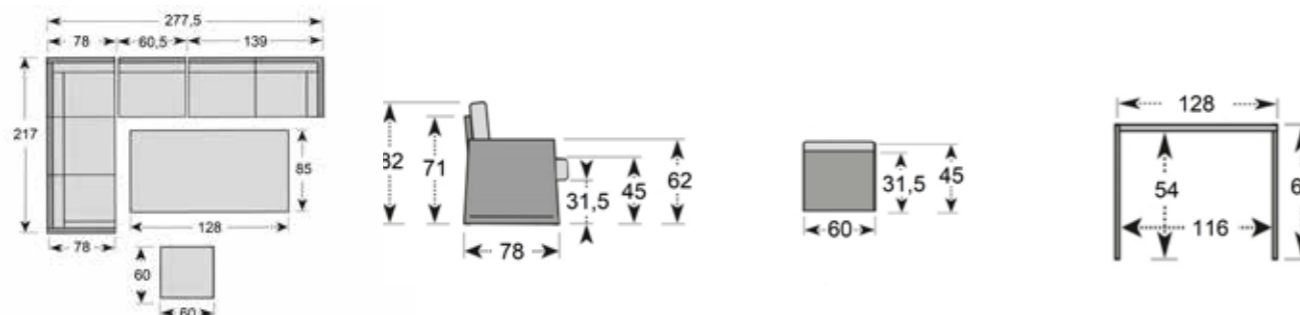

CORDOBA

Cordoba je sedací souprava do každého počasí s krásným a originálním designem. Sestavu tvoří rohová pohovka s otočným rohem, křeslo bez područek, taburet a stůl s deskou z keramického skla. Sestavu je možné variabilně přizpůsobit Vaším prostorovým možnostem – rohová pohovka má oboustranný roh a křeslo je možné začlenit do rohové pohovky nebo využít samostatně. Bytelná hliníková konstrukce setu má příjemnou antracitovou barvu, která vkusně ladí s mohutným antracitovým polstrováním. Polstry mají výplň z rychleschnoucí pěny a potah z mimořádně kvalitní látky LIKA-TEX. Sestava je zcela bezúdržbová s dlouhou životností, zcela odolná povětrnostním vlivům. Na tkaninu LIKA-TEX poskytujeme prodlouženou 5letou záruku.

Polstry jsou vyrobeny z kvalitní látky LIKA-TEX®

Na nábytek

Na tkaninu

ART. Č.	NÁZEV
MG22-S1-322	CORDOBA SET