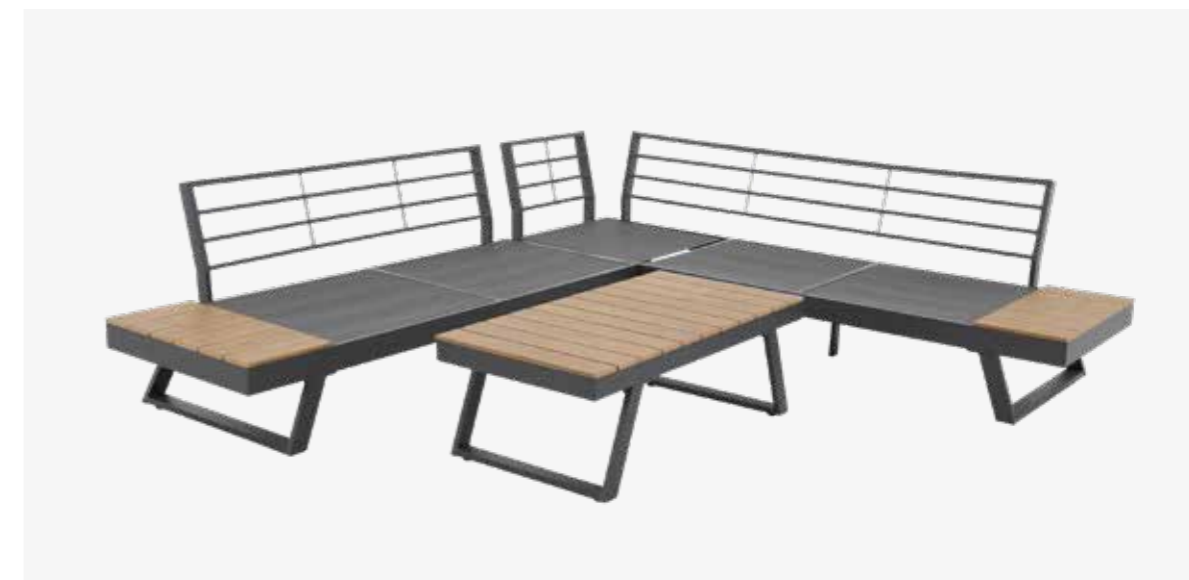

LIVORNO

Rohová sedací souprava Livorno rozjasní Vaši zahradu nebo terasu svou jedinečnou kombinací kvalitních materiálů, prvotřídního zpracování a stylového designu. Skládá se z rohové pohovky s praktickými odkládacími stolký a nižšího, konferenčního stolu. Maximální pohodlí zaručují nadýchané tmavě šedé polstry. Třímístnou část rohové pohovky je možné využívat jako lehátko s polohovací opěrkou. Souprava má lehkou a odolnou hliníkovou konstrukci, zatímco deska stolu i odkládacích částí pohovky je vyrobená z polywoodu. Všechny použité materiály jsou téměř bezúdržbové a dobře odolávají vlivům počasí.