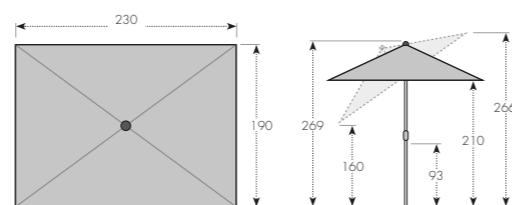

Naklopený slunečník

Art. č.: 484543 + barva

SUNLINE WP 230 x 190 (bez volánu)

SUNLINE WP 185 x 120 | 225 x 120 | 260 x 150

ART. Č.	VELIKOST	Ø TYČE	NÁZEV	VÁHA BALENÍ	VELIKOST BALENÍ
*454574 + barva	A ca 185 x 120 cm/4-díl	27/30 mm	SUNLINE WP 185 x 120 s volánem	ca 3,7 kg	ca 90 x 210 x 1600 mm
*462574 + barva	B ca 225 x 120 cm/4-díl	27/30 mm	SUNLINE WP 225 x 120 s volánem	ca 4,0 kg	ca 60 x 180 x 1560 mm
464543 + barva	C ca 260 x 150 cm/4-díl	27/30 mm	SUNLINE WP 260 x 150 s volánem	ca 4,7 kg	ca 110 x 110 x 1810 mm
*484543 + barva	ca 230 x 190 cm/4-díl	27/30 mm	SUNLINE WP 230 x 190 bez volánu	ca 4,6 kg	ca 110 x 110 x 1810 mm