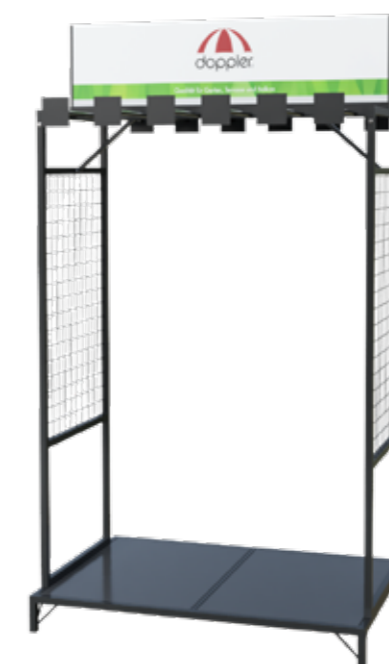

ZÁVĚSNÝ STOJAN PRO 48 SLUNEČNÍKŮ (SUNLINE) / 24 SLUNEČNÍKŮ (ACTIVE)

ART. Č.	VELIKOST (CM)
86199SLH	ca 120 x 80 x 208 (D x Š x V), pro Sunline NEO a Active 210 / 210 x 140

PARASOL BOARD

OTEVŘENÁ PREZENTACE SLUNEČNÍKŮ
SE STŘEDOVOU NOHOU