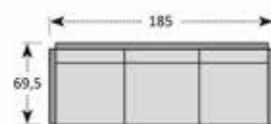

Jednotlivé části setu mají hliníkovou konstrukci s práškovým nástřikem v antracitové barvě

Vysoce kvalitní polstry v šedé barvě se zipem

Moriss stůl

Moriss pohovka

Moriss křeslo

Pro 5 osob

ART. Č.	NÁZEV
266MOR003	MORISS POHOVKA 3SED
266MOR004	MORISS KŘESLO
266MOR005	MORISS STŮL