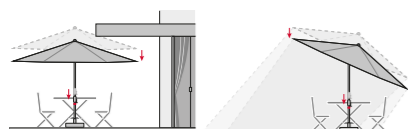

2 Nastavení výšky o 30cm