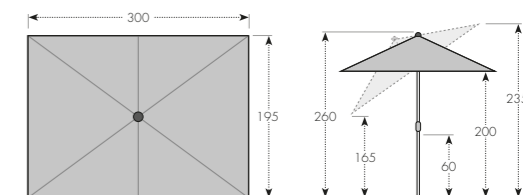

1 Funkce automatického naklopení

2 Nastavení výšky o 30cm

Naklopený slunečník

Ukázka balení

ART. Č.	VELIKOST	Ø TYČE	NÁZEV	VÁHA BALENÍ	VELIKOST BALENÍ
461441 + barva	ca. 300 x 200 cm/6 díl	38/35 mm	EXPERT 300 x 200 s automatickým naklápěním	ca. 8,3 kg	ca. 150 x 150 x 2050 mm