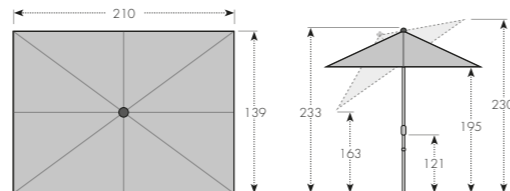

2 Nastavení výšky o 15 cm