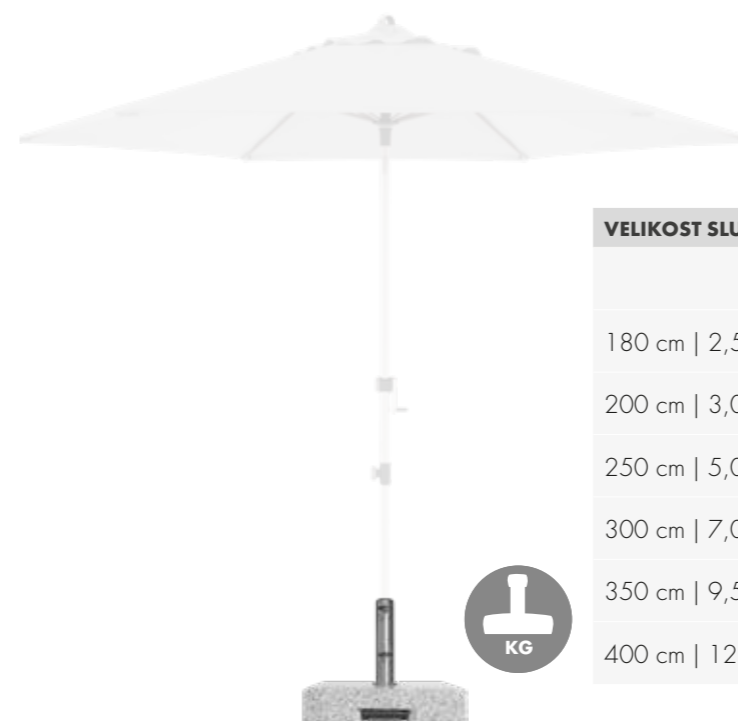

VELIKOST SLUNEČNÍKU	MINIMÁLNÍ DOPORUČENÉ ZATÍŽENÍ					
	25 kg	30 kg	40 kg	50 kg	70 kg	90 kg
180 cm | 2,5 m²	✓					
200 cm | 3,0 m²		✓				
250 cm | 5,0 m²			✓			
300 cm | 7,0 m²				✓		
350 cm | 9,5 m²					✓	
400 cm | 12,0 m²						✓