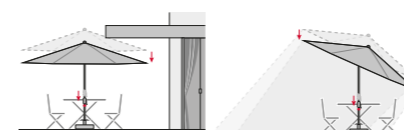

Ideální na balkon

Nakloněný slunečník

Ukázka balení

1 Funkce automatického naklápění

2 Nastavení výšky o 15 cm

ART. Č.	VELIKOST	Ø TYČE	NÁZEV	VÁHA BALENÍ	VELIKOST BALENÍ
404460 + barva	ca. 210 cm/6 díl	35/38 mm	ACTIVE 210 s automatickým naklápěním	ca. 5,1 kg	ca. 135 x 135 x 1540 mm