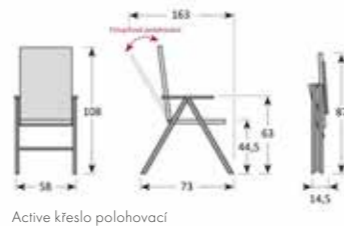

Active křeslo polohovací

Yelmo křeslo polohovací