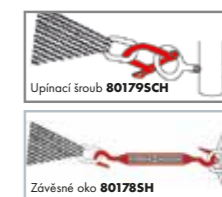

ALUPRO

SLUNEČNÍ CLONA

Trojúhelníková clona vhodná jako flexibilní ochrana proti slunci nebo jako ochrana soukromí. Vhodná jak na terasu, tak i do volného prostoru. Ochrana proti povětrnostním vlivům díky tkanině z polyesteru, která má vynikající UV ochranu 80 SPF. Snadná montáž za pomoci vhodného příslušenství.

Kolva do země
Art. č. 85999BRUN