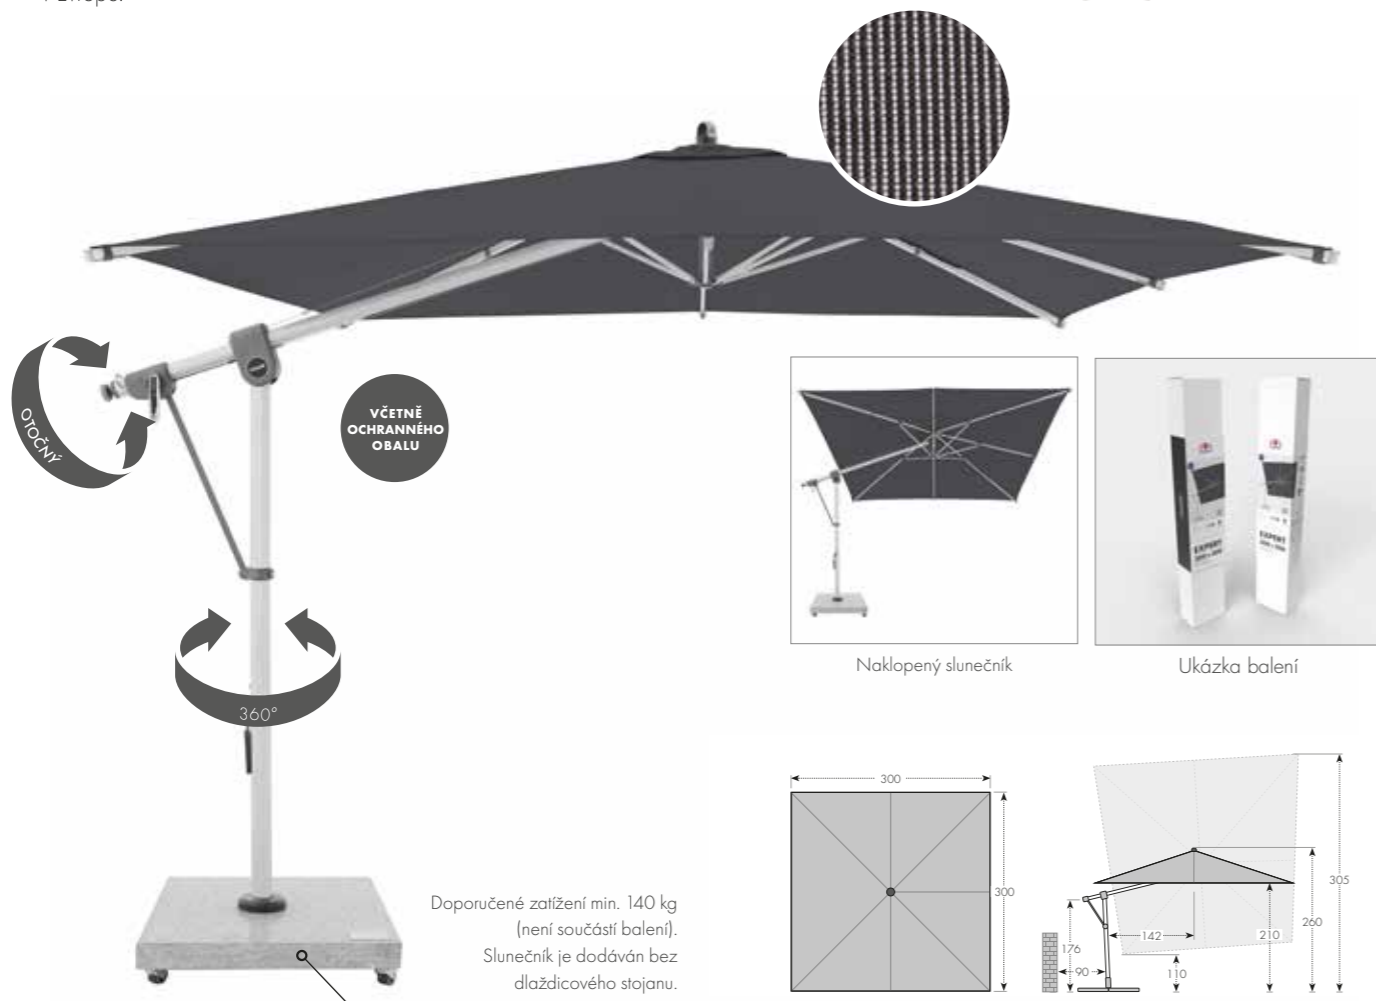

SLUNEČNÍKY

EXPERT 350

SLUNEČNÍK S BOČNÍ NOHOU

Tento multifunkční slunečnický lze optimálně přizpůsobit poloze slunce díky jeho schopnosti otáčení o 360° a oboustrannému axiálnímu naklápění střechy. Konstrukce je vyrobena z vysoce jakostního hliníku a všechny díly jsou šroubované. Slunečnický má nově vyvinutý ozubený hnací řemen, ten zajišťuje dlouhotrvající a bezproblémový provoz při otevírání a zavírání slunečnický. Vysoce jakostní potah je snímatelný pro ruční praní a je impregnovaný proti plísni a špíně. Má vysokou stálobarevnost a UV ochranu 80 SPF. Vyrobeno v Evropě.

SLUNEČNÍK S BOČNÍ NOHOU

Tento multifunkční slunečník lze optimálně přizpůsobit poloze slunce díky své schopnosti otáčení o 360° a oboustrannému axiálnímu naklápění střechy. Konstrukce je vyrobená z vysoce jakostního hliníku a všechny díly jsou šroubované. Slunečník má nově vyvinutý ozubený hnací řemen, ten zajišťuje dlouhotrvající a bezproblémový provoz při otevírání a zavírání slunečníku. Vysoce jakostní potah je snímatelný pro ruční praní a je impregnovaný proti plísni a špíně. Má vysokou stálobarevnost a UV ochranu 80 SPF. Vyrobeno v Evropě.