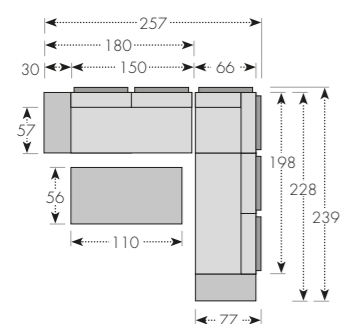

ART. Č.	NÁZEV
266LV311320	LIVORNO SET

Sedák lze polohovat do 5 poloh a vytvořit lehátko s opěrkou