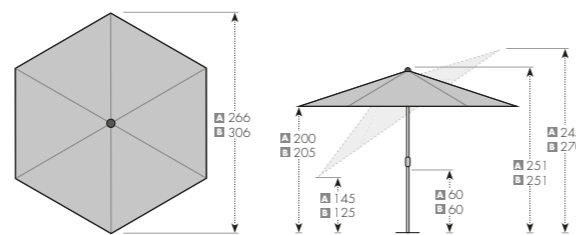

*50 kg/280 a 70 kg /320

EXPERT 280

EXPERT 320

1 Funkce automatického naklopení

2 Nastavení výšky o 30 cm

Naklopený slunečník

Ukázka balení

ART. Č.	VELIKOST	Ø TYČE	NÁZEV	VÁHA BALENÍ	VELIKOST BALENÍ
428441 + barva	A ca. 280 cm/6 díl	38/35 mm	EXPERT 280 s automatickým naklápěním	ca. 7,4 kg	ca. 150 x 150 x 1970 mm
434441 + barva	B ca. 320 cm/6 díl	38/35 mm	EXPERT 320 s automatickým naklápěním	ca. 7,8 kg	ca. 150 x 150 x 1970 mm