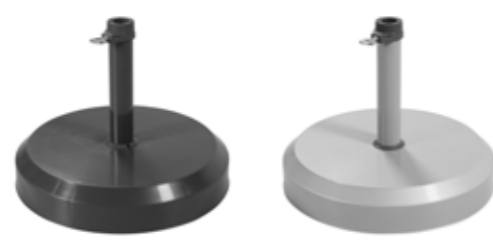

BETONOVÝ STOJAN

25 KG

ART. Č.	BARVA	KG	Ø × V (CM)	Ø TYČE (MM)	Ø SLUNEČNÍKU
85899MA	ANTRACIT	25	44 × 8,5	26 – 40	do 200
85899MS	STŘÍBRNÁ	25	44 × 8,5	26 – 40	do 200