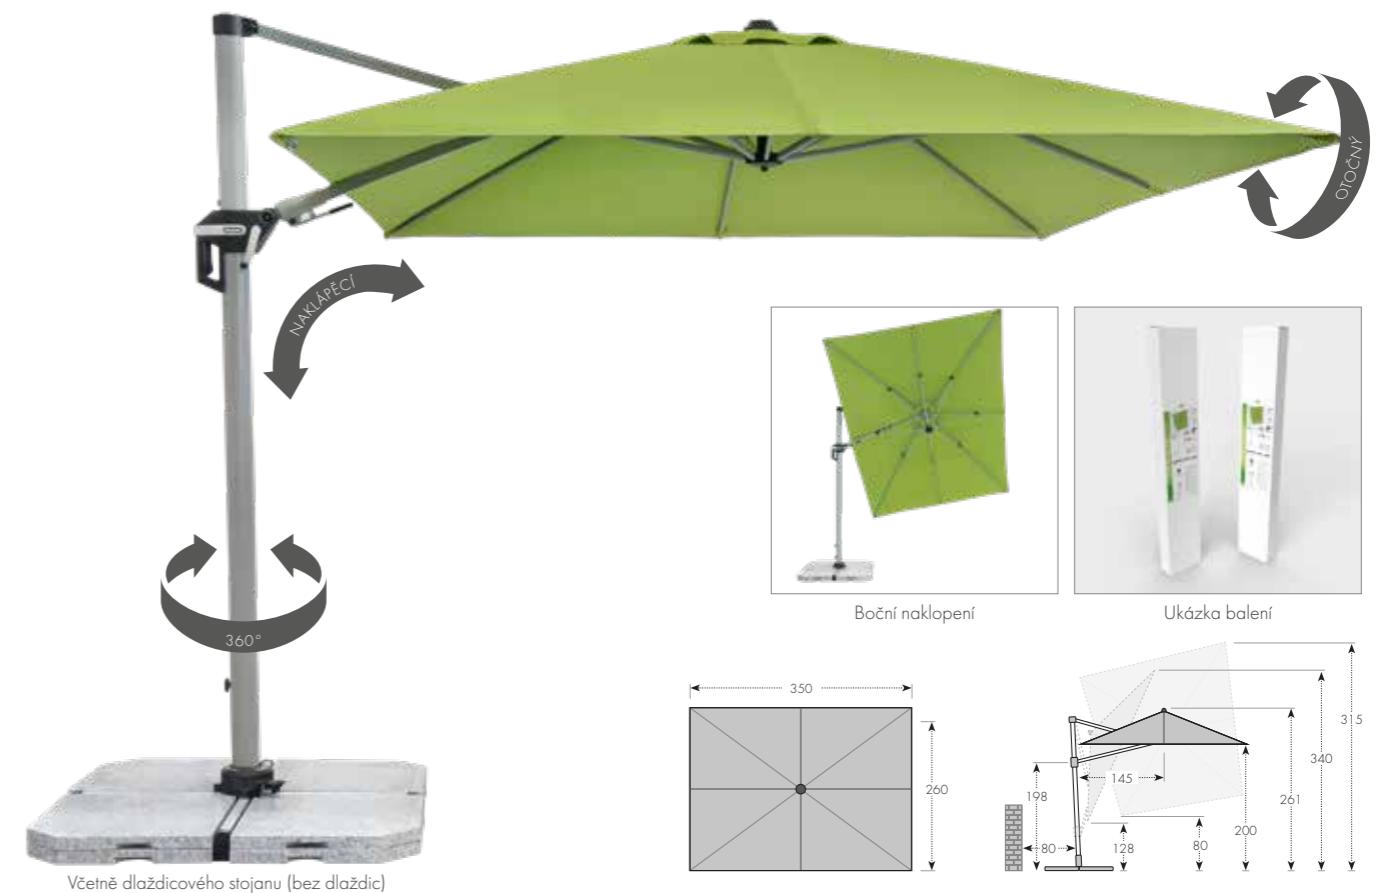

Velký výběr modelů řady ACTIVE lze jen stěží překonat: ať se jedná o slunečnicku s ručním otevíráním, klíčkové nebo slunečnicku s boční nohou. Cenově orientovaní zákazníci, pro něž je důležitý dobrý poměr mezi cenou a kvalitou, zde zaručeně najdou to, co hledají. V široké nabídce najdete i speciální produkty, jako jsou modely s integrovanými světelnými LED pásy. Mezi hlavní přednosti této produktové řady patří i výškové nastavení až 15 cm a také funkce automatického naklápění. Inovativní a dobře prodejná balkónová clona je všestranný pomocník pro balkón, zahradu a terasu.

Slunečnick má masivní hliníkovou konstrukci a jednoduché klíčkové ovládání. Obdélníkový tvar střechy je obzvláště vhodný pro zastínění zahradního nábytku. Kromě toho se slunečnick dá přizpůsobit pohybu slunce během dne, protože se otáčí o 360°, naklápí se axiálně na obě strany a může být nastaven pod úhlem dozadu, a tak se optimálně přizpůsobuje pohybu slunce. Potah je vyroben z polyesterové tkaniny odpuzující vodu a má dobrou UV ochranu 50+ SPF. Díky vzduchovému ventilu ve střeše se pod slunečnickem nekumuluje horký letní vzduch.