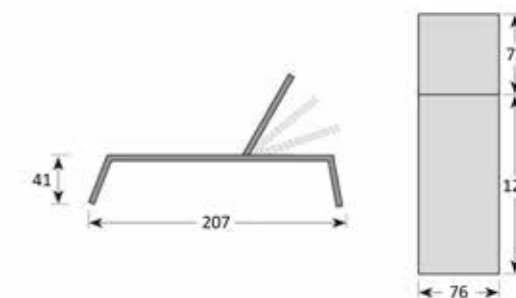

**PARIS KŘESLO
S OTOČNOU PODNOŽÍ**

Art. č.: MG22-S1-310A
Art. č.: MG22-S1-310S

Rozměry/Váha

Šířka: ca 58 cm
Výška: ca 91 cm
Hloubka: ca 67 cm
Váha: ca 8 kg

Na tkaninu

PARIS KŘESLO PEVNÉ

Art. č.: MG22-S1-365A
Art. č.: MG22-S1-365S

Rozměry/Váha

Šířka: ca 57 cm
Výška: ca 87 cm
Hloubka: ca 66 cm
Váha: ca 8 kg

Na tkaninu

PARIS POHOVKA

Art. č.: MG22-S1-312A
Art. č.: MG22-S1-312S

Rozměry/Váha

Šířka: ca 168 cm
Výška: ca 91 cm
Hloubka: ca 68 cm
Váha: ca 23 kg

Na tkaninu

PARIS KŘESLO POLOHOVACÍ

Art. č.: MG22-S1-347A
Art. č.: MG22-S1-347S

Rozměry/Váha

Šířka: ca 63 cm
Výška: ca 111 cm
Hloubka: ca 64,5 cm
Váha: ca 15 kg

Na tkaninu

NOVINKA

MELIA KŘESLO

Art. č.: MG22-S1-320-G

Rozměry/Váha

Šířka: ca 58 cm
Výška: ca 91 cm
Hloubka: ca 67 cm
Váha: ca 8 kg

Na tkaninu

NOVINKA

MELIA LEHÁTKO

Art. č.: MG22-S1-308

Rozměry/Váha

Šířka: ca 207 cm
Výška: ca 41 cm
Hloubka: ca 76 cm
Váha: ca 25 kg

Na tkaninu