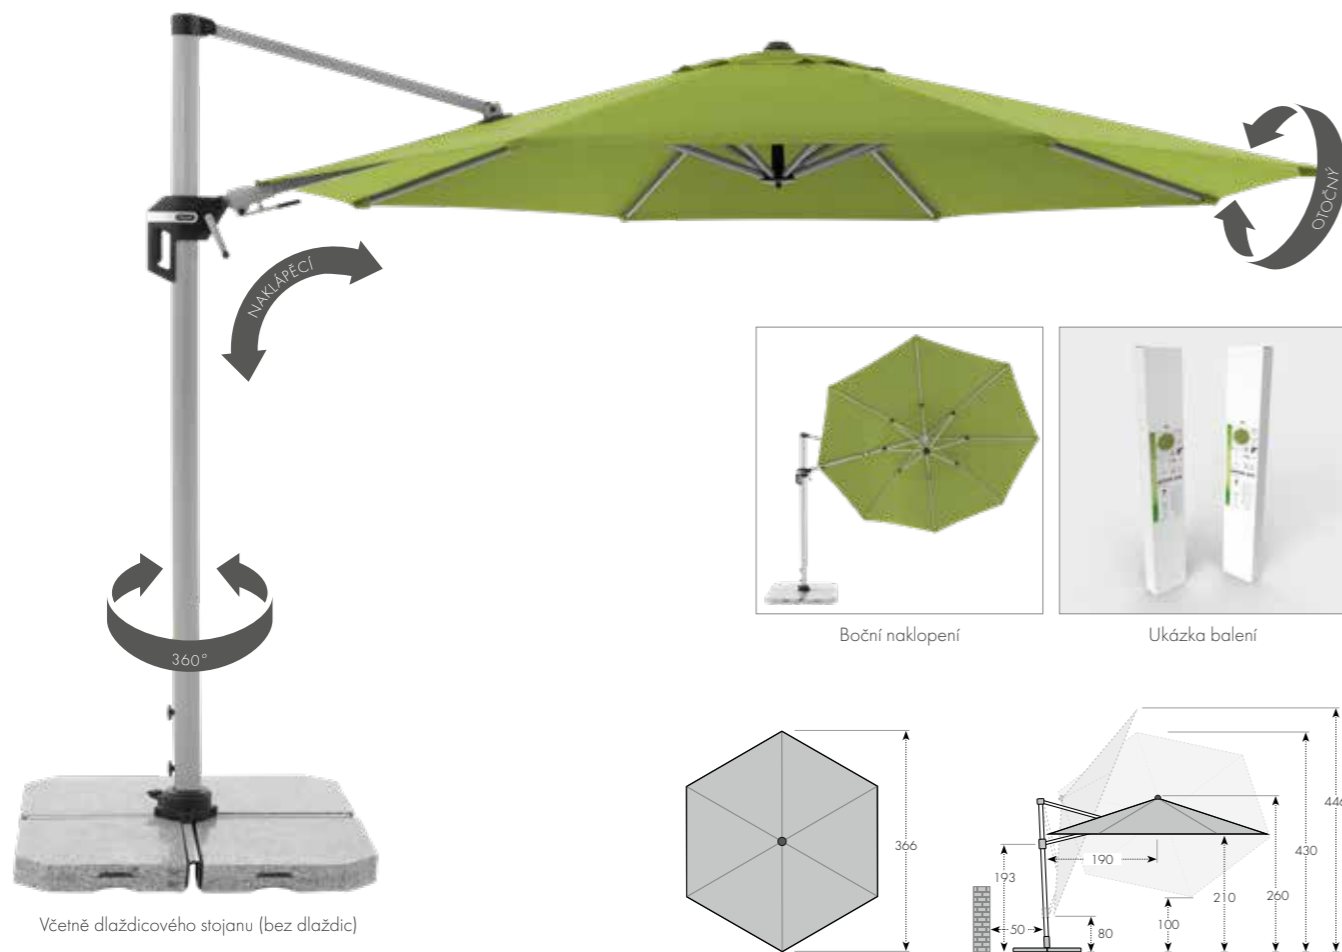

Slunečnick má masivní hliníkovou konstrukci a jednoduché klíčkové ovládání. Obdélníkový tvar střechy je obzvláště vhodný pro zastínění zahradního nábytku. Kromě toho se slunečnick dá přizpůsobit pohybu slunce během dne, protože se otáčí o 360°, naklápí se axiálně na obě strany a může být nastaven pod úhlem dozadu, a tak se optimálně přizpůsobuje pohybu slunce. Potah je vyroben z polyesterové tkaniny odpuzující vodu a má dobrou UV ochranu 50+ SPF. Díky vzduchovému ventilu ve střeše se pod slunečnickem nekumuluje horký letní vzduch.

BAREVNÉ VARIANTY

DOPORUČENÉ PŘÍSLUŠENSTVÍ

ACTIVE 370

MULTIFUNKČNÍ SLUNEČNÍK S BOČNÍ NOHOU

Vysoce kvalitní slunečník Active s boční nohou je s průměrem střechy 370 cm a gigantickou střešou (více než 10m²) vhodný pro zastínění zahradního posezení a zahradního nábytku. Je velmi stabilní díky pevné, masivní hliníkové konstrukci. Kromě toho se slunečník dá jednoduše přizpůsobit pohybu slunce během dne, dá se otočit o 360°, bočně naklopit pod žádaným úhlem na obě strany. Potah je vyroben z polyesterové tkaniny odpuzující vodu s dobrou UV ochranou 50+ SPF. Díky vzduchovému ventilu ve střeše se pod slunečníkem nekumuluje horký letní vzduch.

ACTIVE 380

VELKÝ KLIČKOVÝ SLUNEČNÍK

Slunečník má stabilní hliníkovou konstrukci s práškovým nástřikem, která je vybavena klikou pro snadné otevírání a zavírání. Polyesterový potah je snímatelný a je možné ho prát v ruce. Potah má stálobarevnost 5+ a dobrou UV ochranu 50+ SPF.