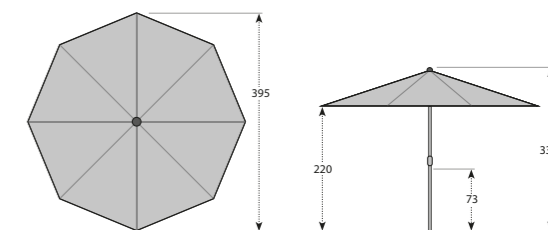

Teleskopický systém

Jednoduchá obsluha

VČETNĚ
OCHRANNÉHO
OBALU

Dodací lhůta 6-8 týdnů

Se vzduchovým ventilem,
bez volánu

ART. Č.	VELIKOST	Ø TYČE	NÁZEV	VÁHA BALENÍ	VELIKOST BALENÍ
62991TEMWVOV +barva	ca. 400 cm/8 díl	50 mm	ALU EXPERT 400 TELESKOP	ca. 20,1 kg	ca. 280 x 250 x 3400 mm