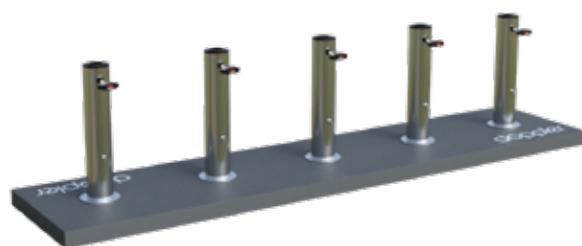

ART. Č.	VELIKOST (CM)
86199SCH5	ca 150 x 30 x 40 (D x Š x V) Průměr tyče do 48 mm

GRID RACK HIGH

PREZentační STOJAN PRO BALKÓNOVÉ CLONY
A SLUNEČNÍKY WINDPROFI

Snadno přemístitelný stojan. Prostorově úsporná prezentace pro naše nejprodávanější malé slunečníky.