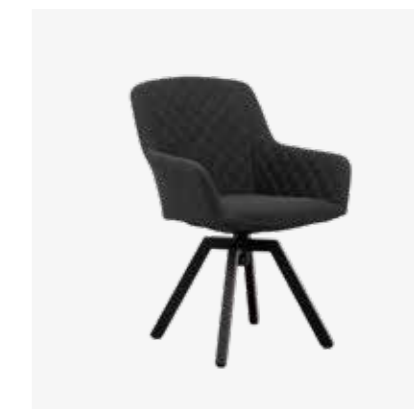

Paris křeslo s otočnou podnoží antracit