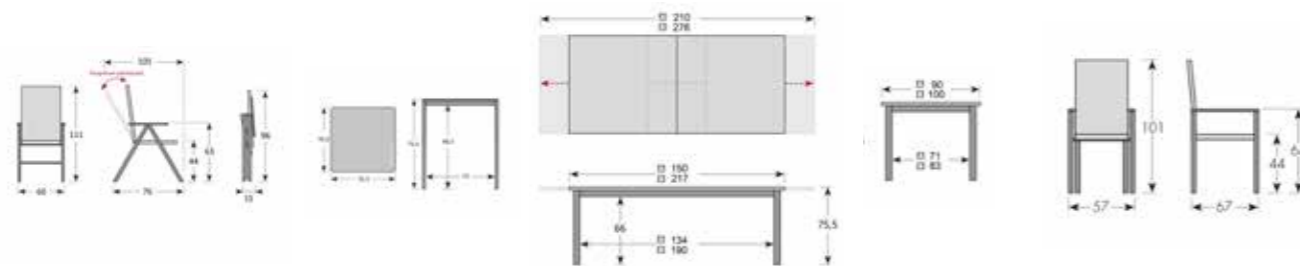

Kvalitní syntetická tkanina je rychleschnoucí a odolná povětrnostním vlivům

Hliníkové područky s nástřikem v dekoru dřeva

Pro 6-8 osob

Pro 6-8 osob v závislosti na velikosti stolu

ART. Č.	NÁZEV
266EH011020	EXPERT POLOHOVACÍ KŘESLO
266EH061020	EXPERT STOHOVACÍ KŘESLO
266EG131820	EXPERT STŮL 90 x 90
266EH101820	A EXPERT STŮL ROZKLÁDACÍ 150/210 x 90
266EH341820	B EXPERT STŮL ROZKLÁDACÍ 220/280 x 100