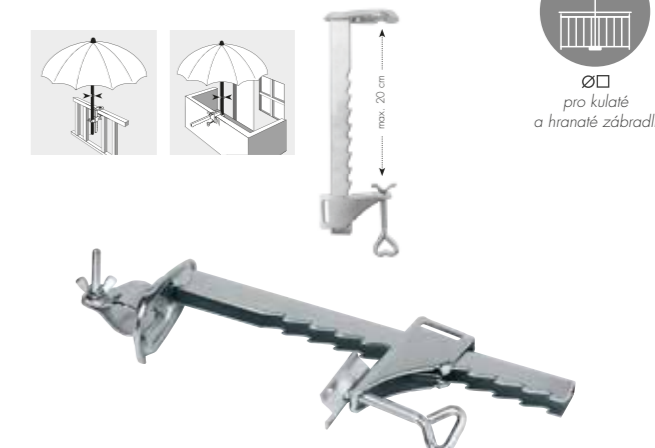

BALKÓNOVÁ SVORKA UNIVERZÁLNÍ

ART. Č.	Ø TYČE SLUNEČNÍKU (MM)
85799	22 – 32