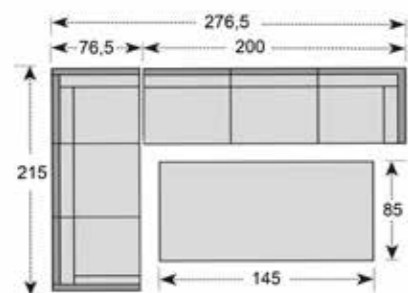

HAWAII

Sestava Hawaii je vhodná pro náročnější uživatele, kteří hledají moderní nábytek pro venkovní užití za každého počasí. Skládá se z prostorné rohové pohovky a stolu s deskou ze sklo-keramiky, které vyniká schopností snášet i teplotní změny. Rohovou pohovku je možné otočit na pravou i levou stranu nebo rozdělit na 2 samostatné pohovky dle Vašich prostorových možností. Sestava má robustní hliníkovou konstrukci, která je nejen pevná a odolná, ale zároveň lehká. Rohová pohovka má polohovací boční opěrky. Největší výhodou sestavy je kvalitní polstrování. Polstry atraktivní, šedé barvy jsou naplněny na mimořádně pohodlných 10 cm a mají výplň z rychleschnoucí pěny. Snímatelné potahy jsou vyrobené z vysoce kvalitní látky LIKA-TEX. Právě kombinace těchto dvou exklusivních materiálů a kvalitní zpracování zaručují celému setu odolnost vůči nepříznivému počasí a dlouhou životnost. Tuto kvalitu podtrhuje náš závazek prodloužené záruky let na uvedené vlastnosti tkaniny LIKA-TEX.

Polstry jsou vyrobeny z kvalitní látky LIKA-TEX®

Na nábytek

Na tkaninu

ART. Č.	NÁZEV
MG22-S1-324OC	HAWAII SET