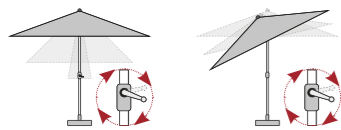

1 Funkce automatického naklápění