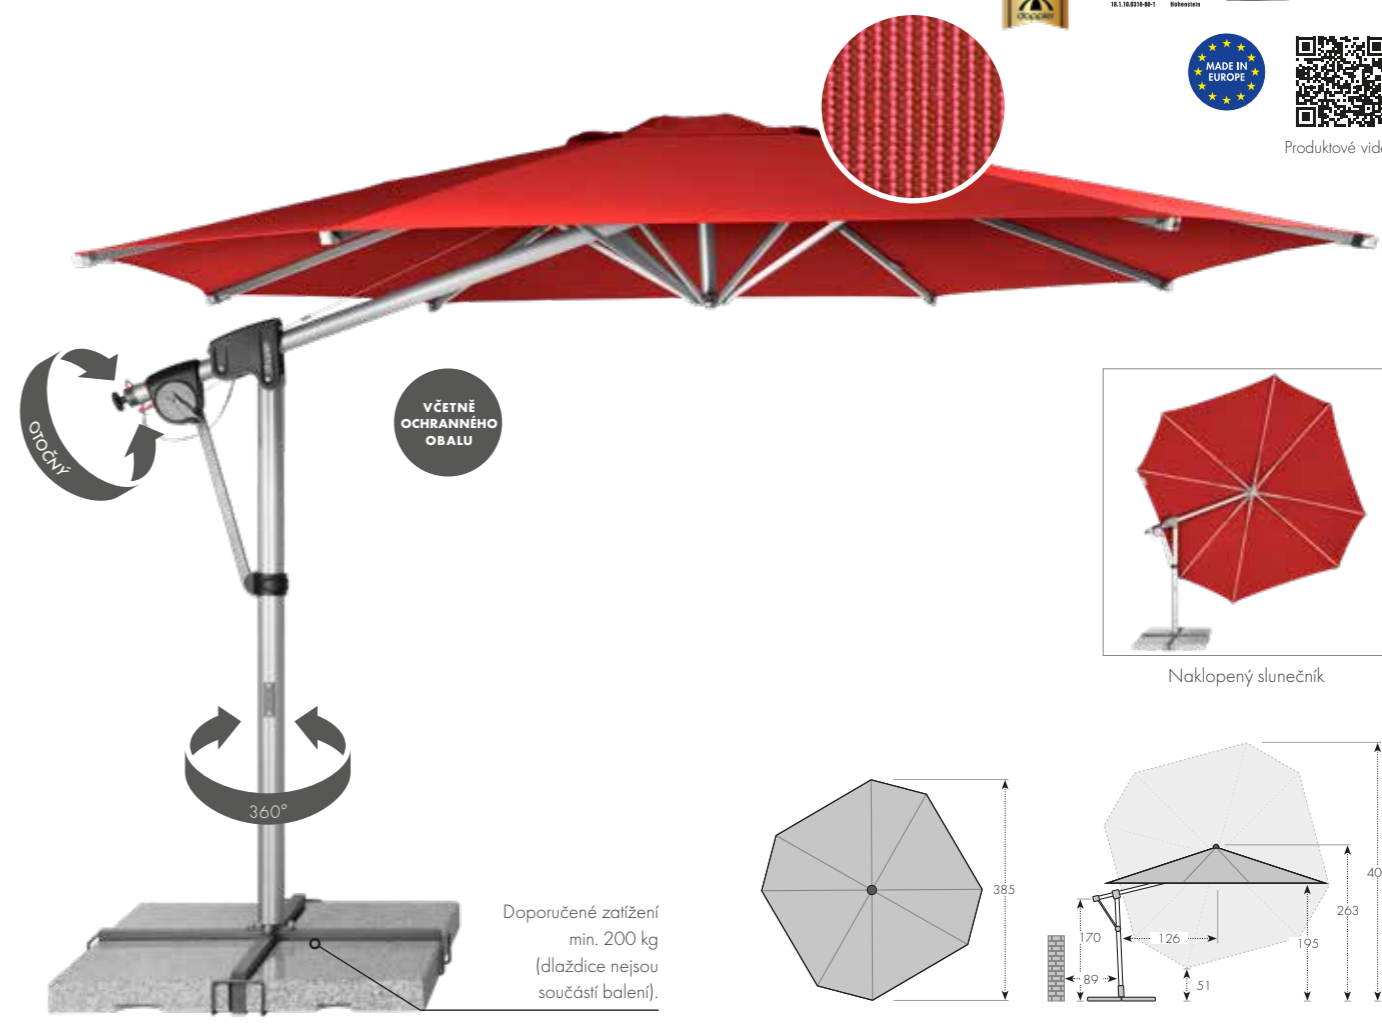

BAREVNÉ VARIANTY

DOPORUČENÉ PŘÍSLUŠENSTVÍ

ŽULOVÁ DESKA S KOLEČKY
140 KG
ART. č.: 85897GPZ

KOTVA DO ZEMĚ
ART. č.: 85999BRUN

STOJAN DLAŽDICOVÝ
50 x 50 x 14 CM
ART. č.: 85999PEX

PROTECT 400

PRÉMIOVÝ SLUNEČNÍK S BOČNÍ NOHOU

Multifunkční slunečník s boční nohou je vyroben z vysoce kvalitního hliníku. Všechny díly jsou šroubované. Slunečník jednoduše otevíráme klíčkem a jednou rukou snadno zavíráme. Slunečník je otočný o 360° a střechu je možné oboustranně naklápět. Vysoce jakostní potah je impregnovaný proti plísni a špíně, má vysokou stálobarevnost a UV ochranu 80 SPF. Potah je snímatelný a určený pro ruční praní. Součástí slunečníku je dlaždicový stojan (bez dlaždic).