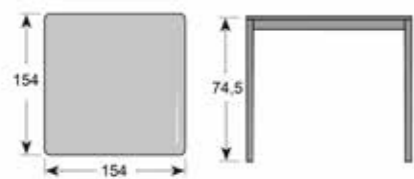

PARIS

Tato sestava nadchne i náročného uživatele. Může se totiž pochlubit jedinečnou kombinací kvalitních odolných materiálů, luxusního moderního zpracování a zaměřením na pohodlí bez kompromisů. Skládá se z robustních polohovacích křesel Paris, které jsou opatřeny povětrnostním vlivům odolnou textilií LIKA-TEX a čtvercového stolu Prato s rozměry 152x152 cm. Ten zaujme především svou nestandardní čtvercovou velikostí a kvalitním zpracováním, které nabízí vysokou pevnost a stabilitu. Polohovací křesla Paris zase ohromí svým masivním vzhledem s extra vysokou opěrkou s možností polohování, či vysoce kvalitním měkkým polstrováním z textilie LIKA-TEX. Tento set nábytku lze vhodně doplnit pohovkou Paris, která má rovněž polstrování z látky LIKA-TEX. Díky použitým materiálům je možné mít sestavu venku celoročně, bez ohledu na počasí.

Hliníková konstrukce potažená kvalitní látkou LIKA-TEX.

Na nábytek

Na tkaninu

ART. Č.	NÁZEV
MG22-S1-347A	PARIS KŘESLO POLOHOVACÍ ANTRACIT
MG22-S1-347S	PARIS KŘESLO POLOHOVACÍ ŠEDÉ
MG22-S1-312A	PARIS POHOVKA ANTRACIT
MG22-S1-312S	PARIS POHOVKA ŠEDÁ
MG21-S2-104	PRATO STŮL