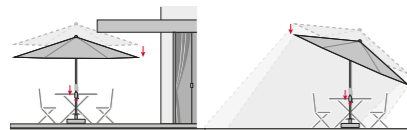

*50 kg/280 a 70 kg /320

EXPERT 280

EXPERT 320

1 Funkce automatického naklopení

2 Nastavení výšky o 30 cm

Naklopený slunečník

Ukázka balení

ART. Č.	VELIKOST	Ø TYČE	NÁZEV	VÁHA BALENÍ	VELIKOST BALENÍ
428441 + barva	A ca. 280 cm/6 díl	38/35 mm	EXPERT 280 s automatickým naklápěním	ca. 7,4 kg	ca. 150 x 150 x 1970 mm
434441 + barva	B ca. 320 cm/6 díl	38/35 mm	EXPERT 320 s automatickým naklápěním	ca. 7,8 kg	ca. 150 x 150 x 1970 mm