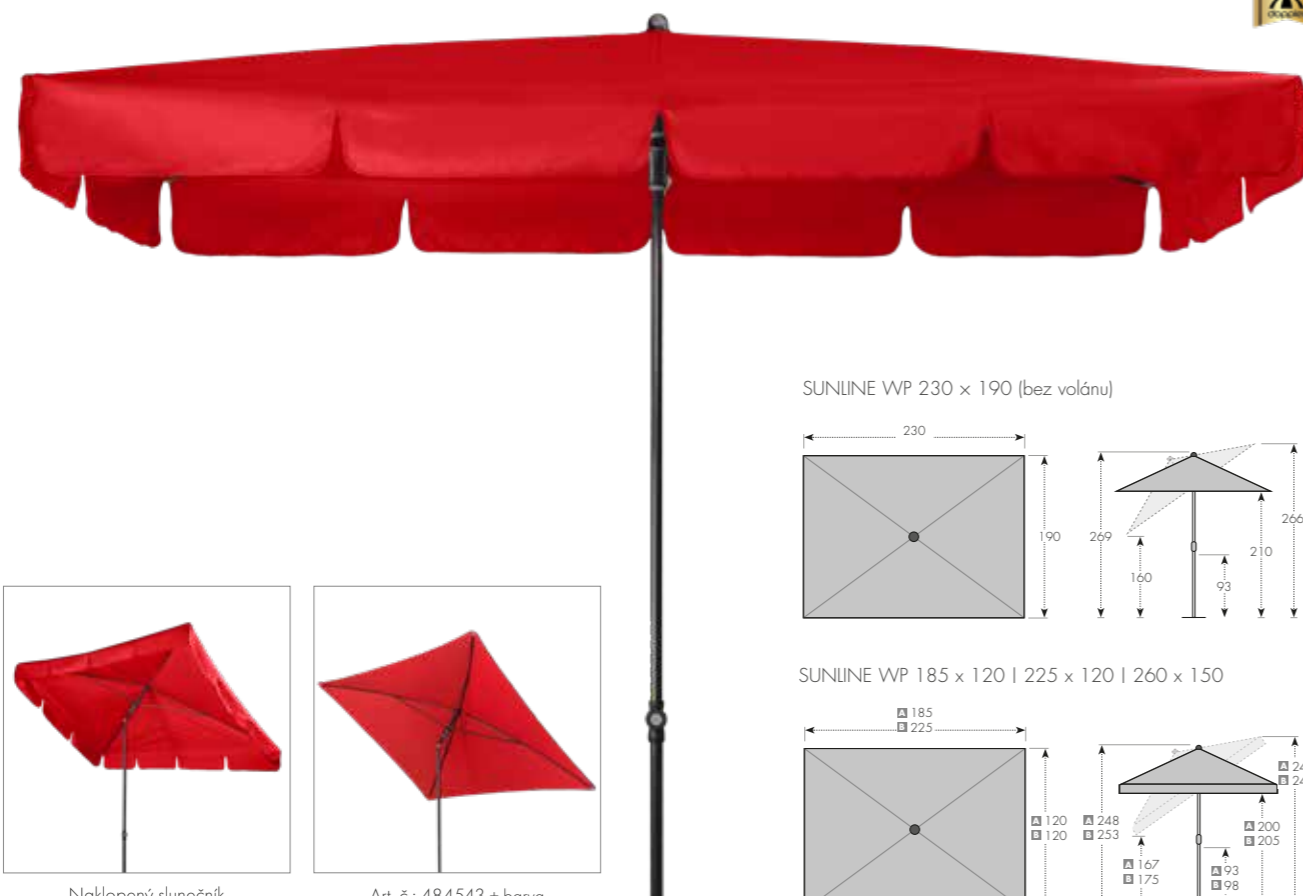

BAREVNÉ VARIANTY

DOPORUČENÉ PŘÍSLUŠENSTVÍ

ŽLOVÝ STOJAN
40 KG
ART. č.: 85897AMT

TRN DO TRÁVY SKLÁDACÍ
ART. č.: 85298UF

ACTIVE OCHRANNÝ OBAL
250
ART. č.: 85399ACM250

SUNLINE WATERPROOF

NAKLÁPĚCÍ SLUNEČNÍK

Slunečník má ocelovou konstrukci v antracitové barvě s epoxidovou povrchovou úpravou. Naklápěcí kloub umožňuje naklápění střechy a tím je zajištěno optimální zastínění. Slunečník je výškově nastavitelný. Potah je vyroben z kvalitní nepromokavé polyesterové tkaniny s vysokou UV ochranou 80 SPF. Je možné vybírat z široké škály barevných odstínů.

Naklopený slunečník

Art. č.: 484543 + barva

SUNLINE WP 230 x 190 (bez volánu)

SUNLINE WP 185 x 120 | 225 x 120 | 260 x 150

ART. Č.	VELIKOST	Ø TYČE	NÁZEV	VÁHA BALENÍ	VELIKOST BALENÍ
*454574 + barva	A ca 185 x 120 cm/4-díl	27/30 mm	SUNLINE WP 185 x 120 s volánem	ca 3,7 kg	ca 90 x 210 x 1600 mm
*462574 + barva	B ca 225 x 120 cm/4-díl	27/30 mm	SUNLINE WP 225 x 120 s volánem	ca 4,0 kg	ca 60 x 180 x 1560 mm
464543 + barva	C ca 260 x 150 cm/4-díl	27/30 mm	SUNLINE WP 260 x 150 s volánem	ca 4,7 kg	ca 110 x 110 x 1810 mm
*484543 + barva	ca 230 x 190 cm/4-díl	27/30 mm	SUNLINE WP 230 x 190 bez volánu	ca 4,6 kg	ca 110 x 110 x 1810 mm