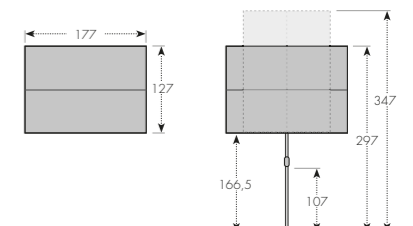

Naklopná clona

Ukázka balení

ART. Č.	VELIKOST	Ø TYČE	NÁZEV	VÁHA BALENÍ	VELIKOST BALENÍ
495903 + barva	ca. 180 x 130 cm	22/25 mm	ACTIVE 180 x 130 balkónová clona	ca. 6,0 kg	ca. 1800 x 280 x 110 mm

*V kombinaci s balkónovou svorkou