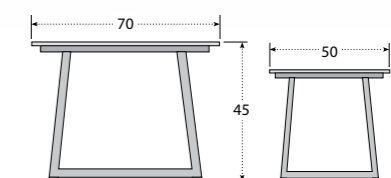

Křesla Miami lze stohovat na sebe

7stupňový systém polohování opěrky u křesla Active

Ve složeném stavu šetří místo

Značka doppler ručí za kvalitu 3letou zárukou

EXPERT PLUS LAVICE

TISO SET STOLŮ

ART. Č.	NÁZEV
266EP221019	EXPERT PLUS LAVICE ČERNOSTŘÍBRNÁ
MG22-S2-X103-SET	TISO SET STOLŮ