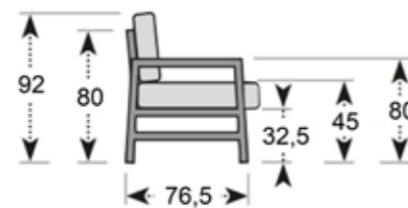

HAWAII

Sestava Hawaii je vhodná pro náročnější uživatele, kteří hledají moderní nábytek pro venkovní užití za každého počasí. Skládá se z prostorné rohové pohovky a stolu s deskou ze sklo-keramiky, které vyniká schopností snášet i teplotní změny. Rohovou pohovku je možné otočit na pravou i levou stranu nebo rozdělit na 2 samostatné pohovky dle Vašich prostorových možností. Sestava má robustní hliníkovou konstrukci, která je nejen pevná a odolná, ale zároveň lehká. Rohová pohovka má polohovací boční opěrky. Největší výhodou sestavy je kvalitní polstrování. Polstry atraktivní, šedé barvy jsou naplněny na mimořádně pohodlných 10 cm a mají výplň z rychleschnoucí pěny. Snímatelné potahy jsou vyrobené z vysoce kvalitní látky LIKA-TEX. Právě kombinace těchto dvou exklusivních materiálů a kvalitní zpracování zaručují celému setu odolnost vůči nepříznivému počasí a dlouhou životnost. Tuto kvalitu podtrhuje náš závazek prodloužené záruky let na uvedené vlastnosti tkaniny LIKA-TEX.

Polstry jsou vyrobeny z kvalitní látky LIKA-TEX®

Na nábytek

Na tkaninu

ART. Č.	NÁZEV
MG22-S1-324OC	HAWAII SET