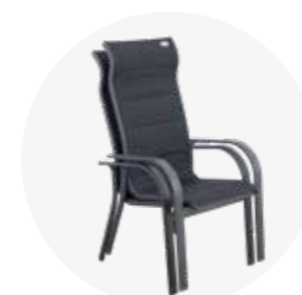

Pro 6 osob

Miami křeslo stohovací

Active křeslo polohovací

Expert stůl rozkládací - díky jednoduchému rozkládacímu systému zvládne stůl rychle rozložit jedna osoba

ART. Č.	NÁZEV
266EX101820	EXPERT STŮL ROZKLÁDACÍ
266MI061032	MIAMI KŘESLO STOHOVACÍ
266AC011019	ACTIVE KŘESLO POLOHOVACÍ ČERNOSTŘÍBRNÉ