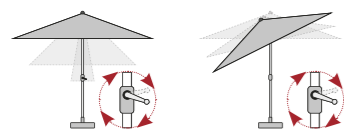

1 Funkce automatického naklopení