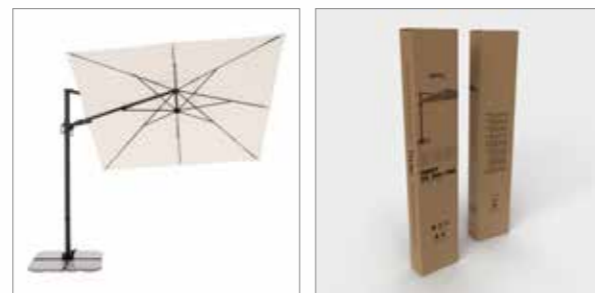

Boční naklopení

Ukázka balení