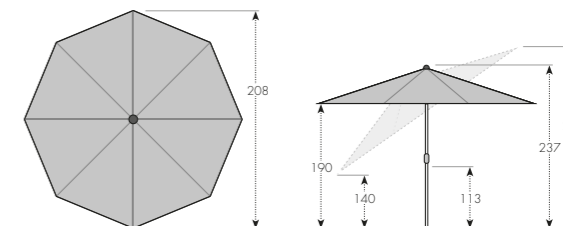

Nakloněný slunečník

Art. č. 86199ACRD
Kartónový stojan
Pro 12 slunečníků 210

Rozměr stojanu
Ca. 60x40x160 cm (DxŠxV)

ART. Č.	VELIKOST	Ø TYČE	NÁZEV	VÁHA BALENÍ	VELIKOST BALENÍ
475586 + barva	ca. 210 cm/8 díl	28/32 mm	ACTIVE 210 GREEN EDITION	ca. 4 kg	ca. 1270 x 170 x 200 mm