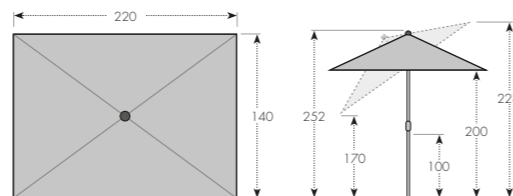

2 Nastavení výšky o 30cm