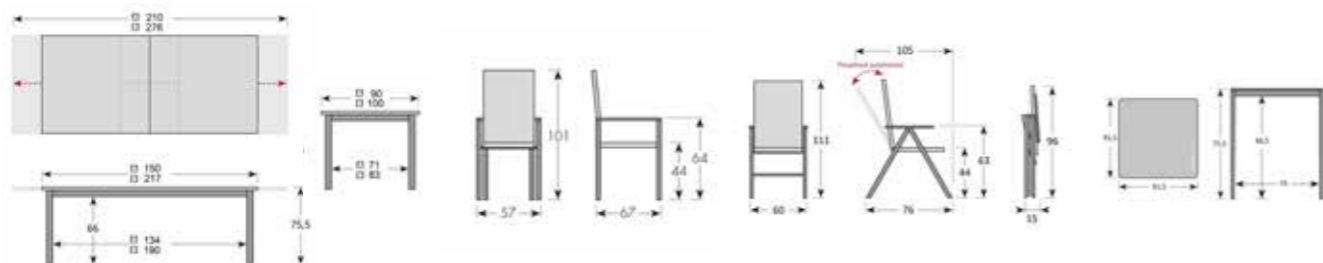

EXPERT ANTRACIT

Zahradní souprava Expert poskytne Vaši zahradě či terase nadčasovou eleganci. Antracitová barva a jednoduché, čisté linie si najdou své místo v každém prostředí. Celý set je vyrobený z vysoce kvalitní lehké hliníkové slitiny s odolnou povrchovou úpravou, která soupravě prodlužuje životnost a minimalizuje potřebu údržby. Stůl zvládne bez problému rozložit jeden uživatel. Jednoduchou manipulaci navíc doplňuje vysoká míra funkčnosti. Křesla, v pevném stohovacím i polohovacím provedení, nabízejí pohodlné posezení. Jejich výplň je z pevné textilie odolné vůči povětrnostním vlivům, která se vyznačuje dlouhou životností. Soupravu je možné doplnit i o dvousedadlovou lavici Expert Plus s krásným stříbrnošedým výpletem.

Konstrukce křesla je vyrobena z hliníku s práškovým nástřikem v antracitové barvě

Kvalitní syntetická tkanina je rychleschnoucí a odolná povětrnostním vlivům

ART. Č.	NÁZEV
266EX011020	EXPERT POLOHOVACÍ KŘESLO
266EX061020	EXPERT STOHOVACÍ KŘESLO
266EX131820	EXPERT STŮL 90 x 90
266EX101820	A EXPERT STŮL ROZKLÁDACÍ 150/210 x 90
266EX341820	B EXPERT STŮL ROZKLÁDACÍ 220/280 x 100

Pro 6-8 osob v závislosti na velikosti stolu

Regulační kolečka pro vyrovnání výšky desky na nerovném povrchu

Žebrovaná deska stolu

7stupňový systém polohování opěrky

Křesla lze stohovat na sebe