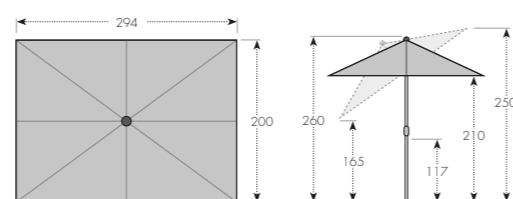

Nakloněný slunečník

Ukázka balení

Funkce automatického naklápění

ART. Č.	VELIKOST	Ø TYČE	NÁZEV	VÁHA BALENÍ	VELIKOST BALENÍ
461437 + barva	ca. 200 x 300 cm/6 díl	35/38 mm	ACTIVE 300 x 200 s automatickým naklápěním	ca. 6,8 kg	ca. 150 x 150 x 1920 mm