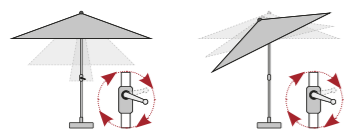

1 Funkce automatického naklopení