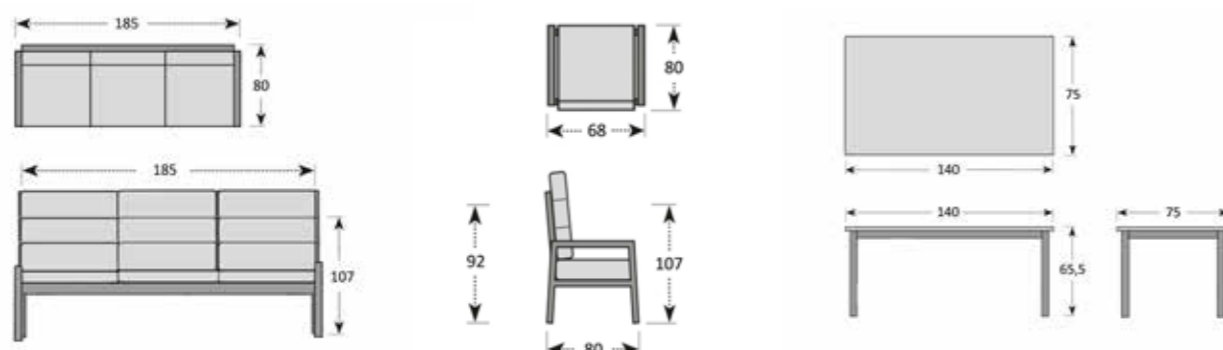

SANTINI JÍDELNÍ

Tato prostorná zahradní sestava upoutá především svým moderním zpracováním, díky němuž se stane okrasou Vaší terasy. Skládá se z 3místné pohovky, 2 křesel a stolu. Křesla i pohovka mají polohovatelnou opěrku zad pomocí pístu. Tento jídelní set v atraktivním antracitovém designu zaujme robustním zpracováním, vysokým opěradlem, které je ale vyváženo lehkostí hliníku, který je použit na konstrukci setu. Polstry v antracitové barvě jsou nadýchané a velmi pohodlné. Použití pouze bezúdržbových materiálů, které dobře odolávají vlivům počasí a kvalitní zpracování zaručují setu vysokou odolnost vůči nepříznivému počasí a dlouhou životnost. Set je kombinovatelný se Santini relaxačním setem.

NOVINKA

Hliníková konstrukce s průškovým nástřikem v antracitové barvě.

Vysoce kvalitní polstry v antracitové barvě.

Pro 5 osob

Polohovací opěrka zad

ART. Č.	NÁZEV
MG23-S2-124	SANTINI JÍDELNÍ SET