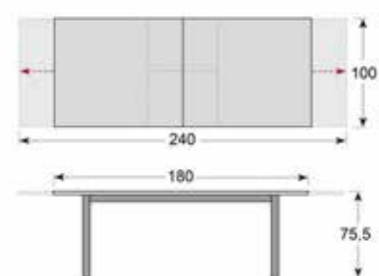

PARIS

Sestava Livorno Paris má vše, co si jen můžete od zahradního nábytku přát – má moderní, jednoduchý vzhled, je pohodlná, elegantně navržena a může být venku za každého počasí bez potřeby zakrytí a údržby. Skládá se z otočných křesel Paris s tkaninou LIKA-TEX a rozkládacího hliníkového stolu Livorno. Stůl lze snadno rozložit až na délku 240 cm. Křesla se dají otáčet o 360°. Mají stabilní a lehkou hliníkovou konstrukci a měkké polstrování z textilie LIKA-TEX, jež vyniká svou výbornou odolností vůči všem vlivům počasí.

Hliníková konstrukce je potažena kvalitní látkou LIKA-TEX®

Na nábytek

Na tkaninu

ART. Č.	NÁZEV
MG22-S1-310A	PARIS KŘESLO S OTOČNOU PODNOŽÍ ANTRACIT
MG22-S1-310S	PARIS KŘESLO S OTOČNOU PODNOŽÍ ŠEDÉ
MG22-S1-365A	PARIS KŘESLO PEVNÉ ANTRACIT
MG22-S1-365S	PARIS KŘESLO PEVNÉ ŠEDÉ
MG22-S2-203	LIVORNO STŮL ROZKLÁDACÍ